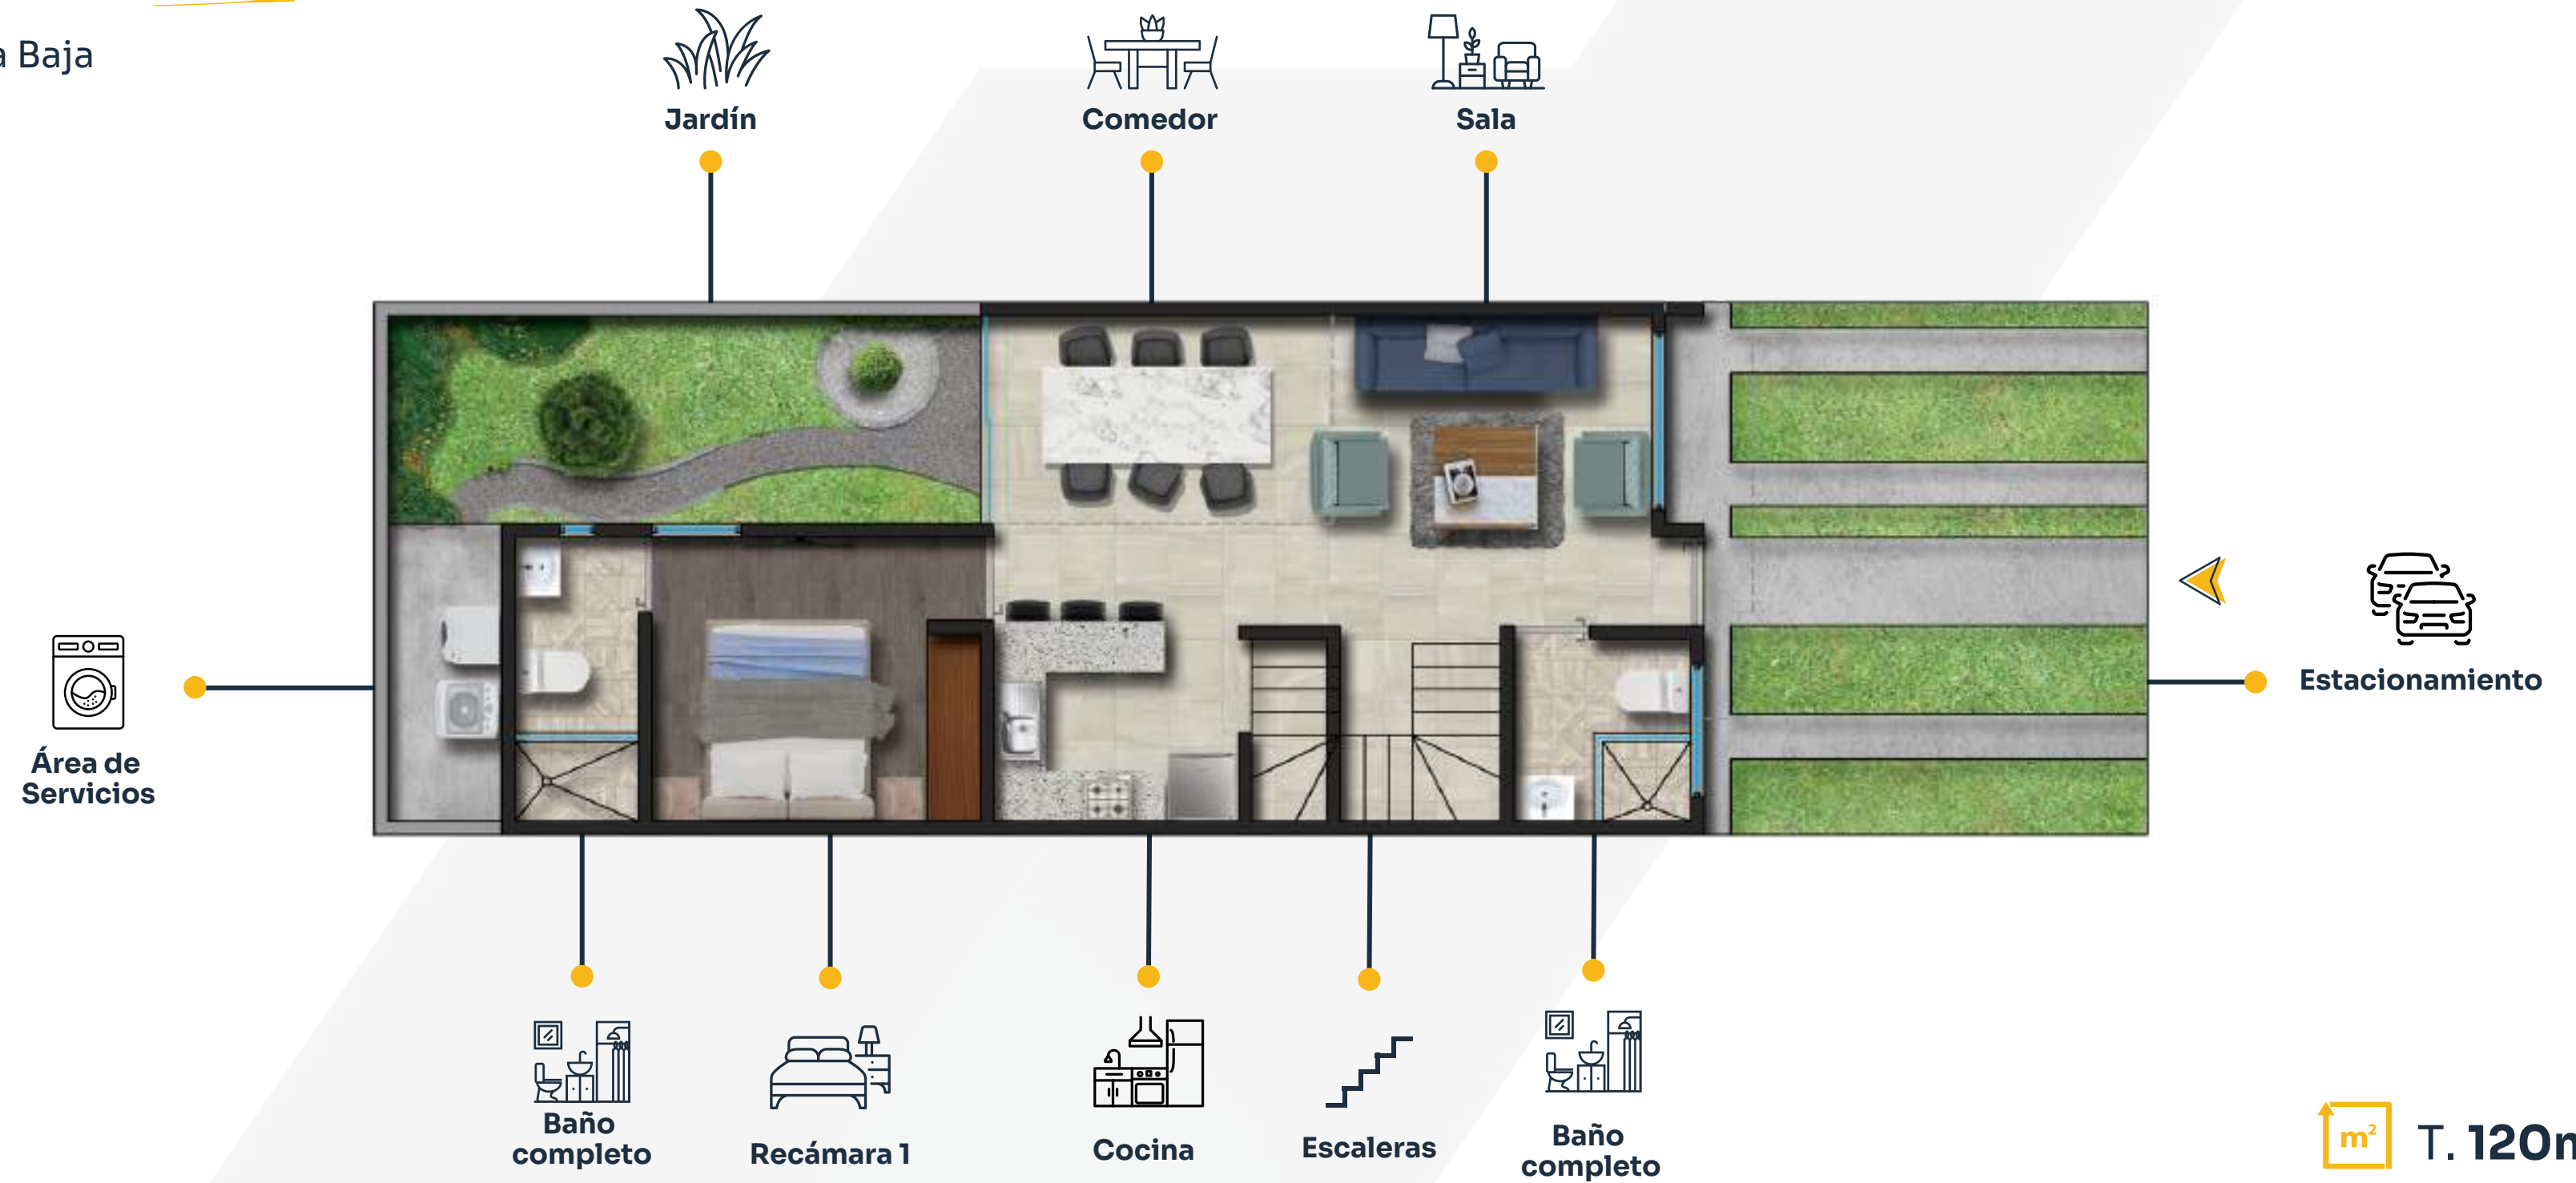

Toscana
San Gerardo Residencial

 **Alberca**

Área de ejercicio al aire libre 

Juegos Infantiles 

Prototipos

- Verona
- Catania
- Milán
- Verona Ampliada

Modelo **Verona**

Verona

Planta Baja

 **T. 120m²**

 **C. 131m²**

Verona

Planta Alta

 T. 120m²

 C. 131m²

Modelo **Catania**

Catania

Planta Baja

Catania

Planta Alta

Modelo Milán

Milán

Modelo
Verona
Ampliada

Verona Ampliada

Planta Baja

Verona Ampliada

Planta Alta

T. 120 m²

C. 140 m²

Las imágenes y elementos aquí mostrados son meramente referenciales y están sujetos a cambio sin previo aviso.

Verona Ampliada

Roof Garden