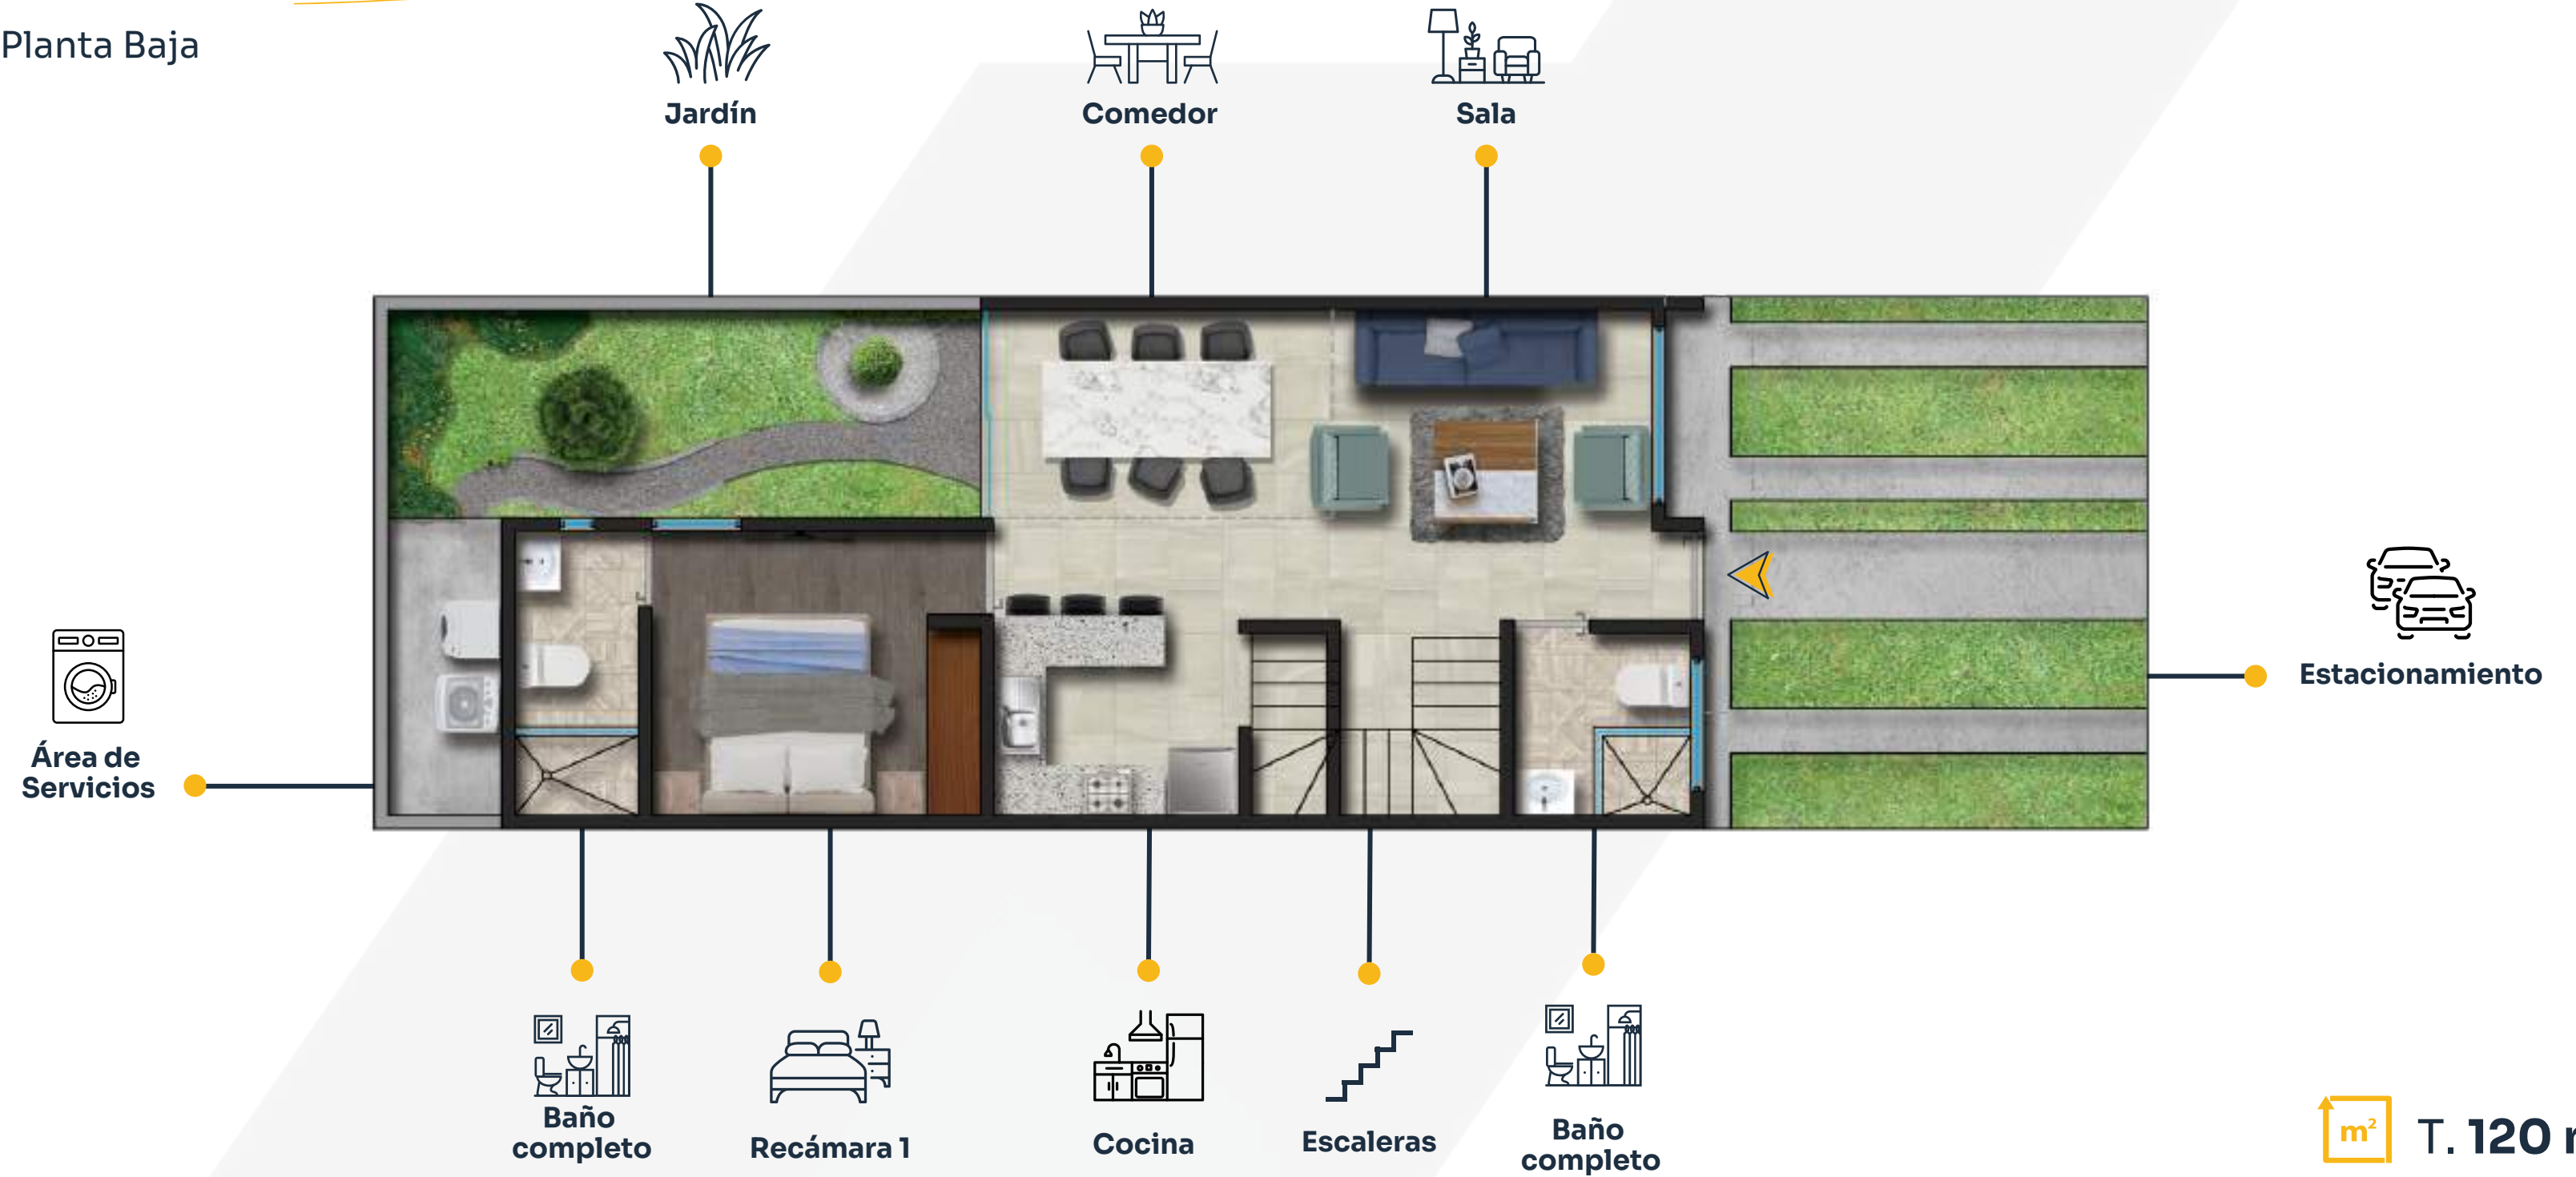

Planta Baja

 **T. 120m²**

 **C. 131m²**

Verona

Planta Alta

 T. 120m²

 C. 131m²

Modelo **Catania**

Catania

Planta Baja

Catania

Planta Alta

Modelo Milán

Milán

Modelo
Verona
Ampliada

Verona Ampliada

Planta Baja

Verona Ampliada

Planta Alta

T. 120 m²

C. 140 m²

Las imágenes y elementos aquí mostrados son meramente referenciales y están sujetos a cambio sin previo aviso.

Verona Ampliada

Roof Garden