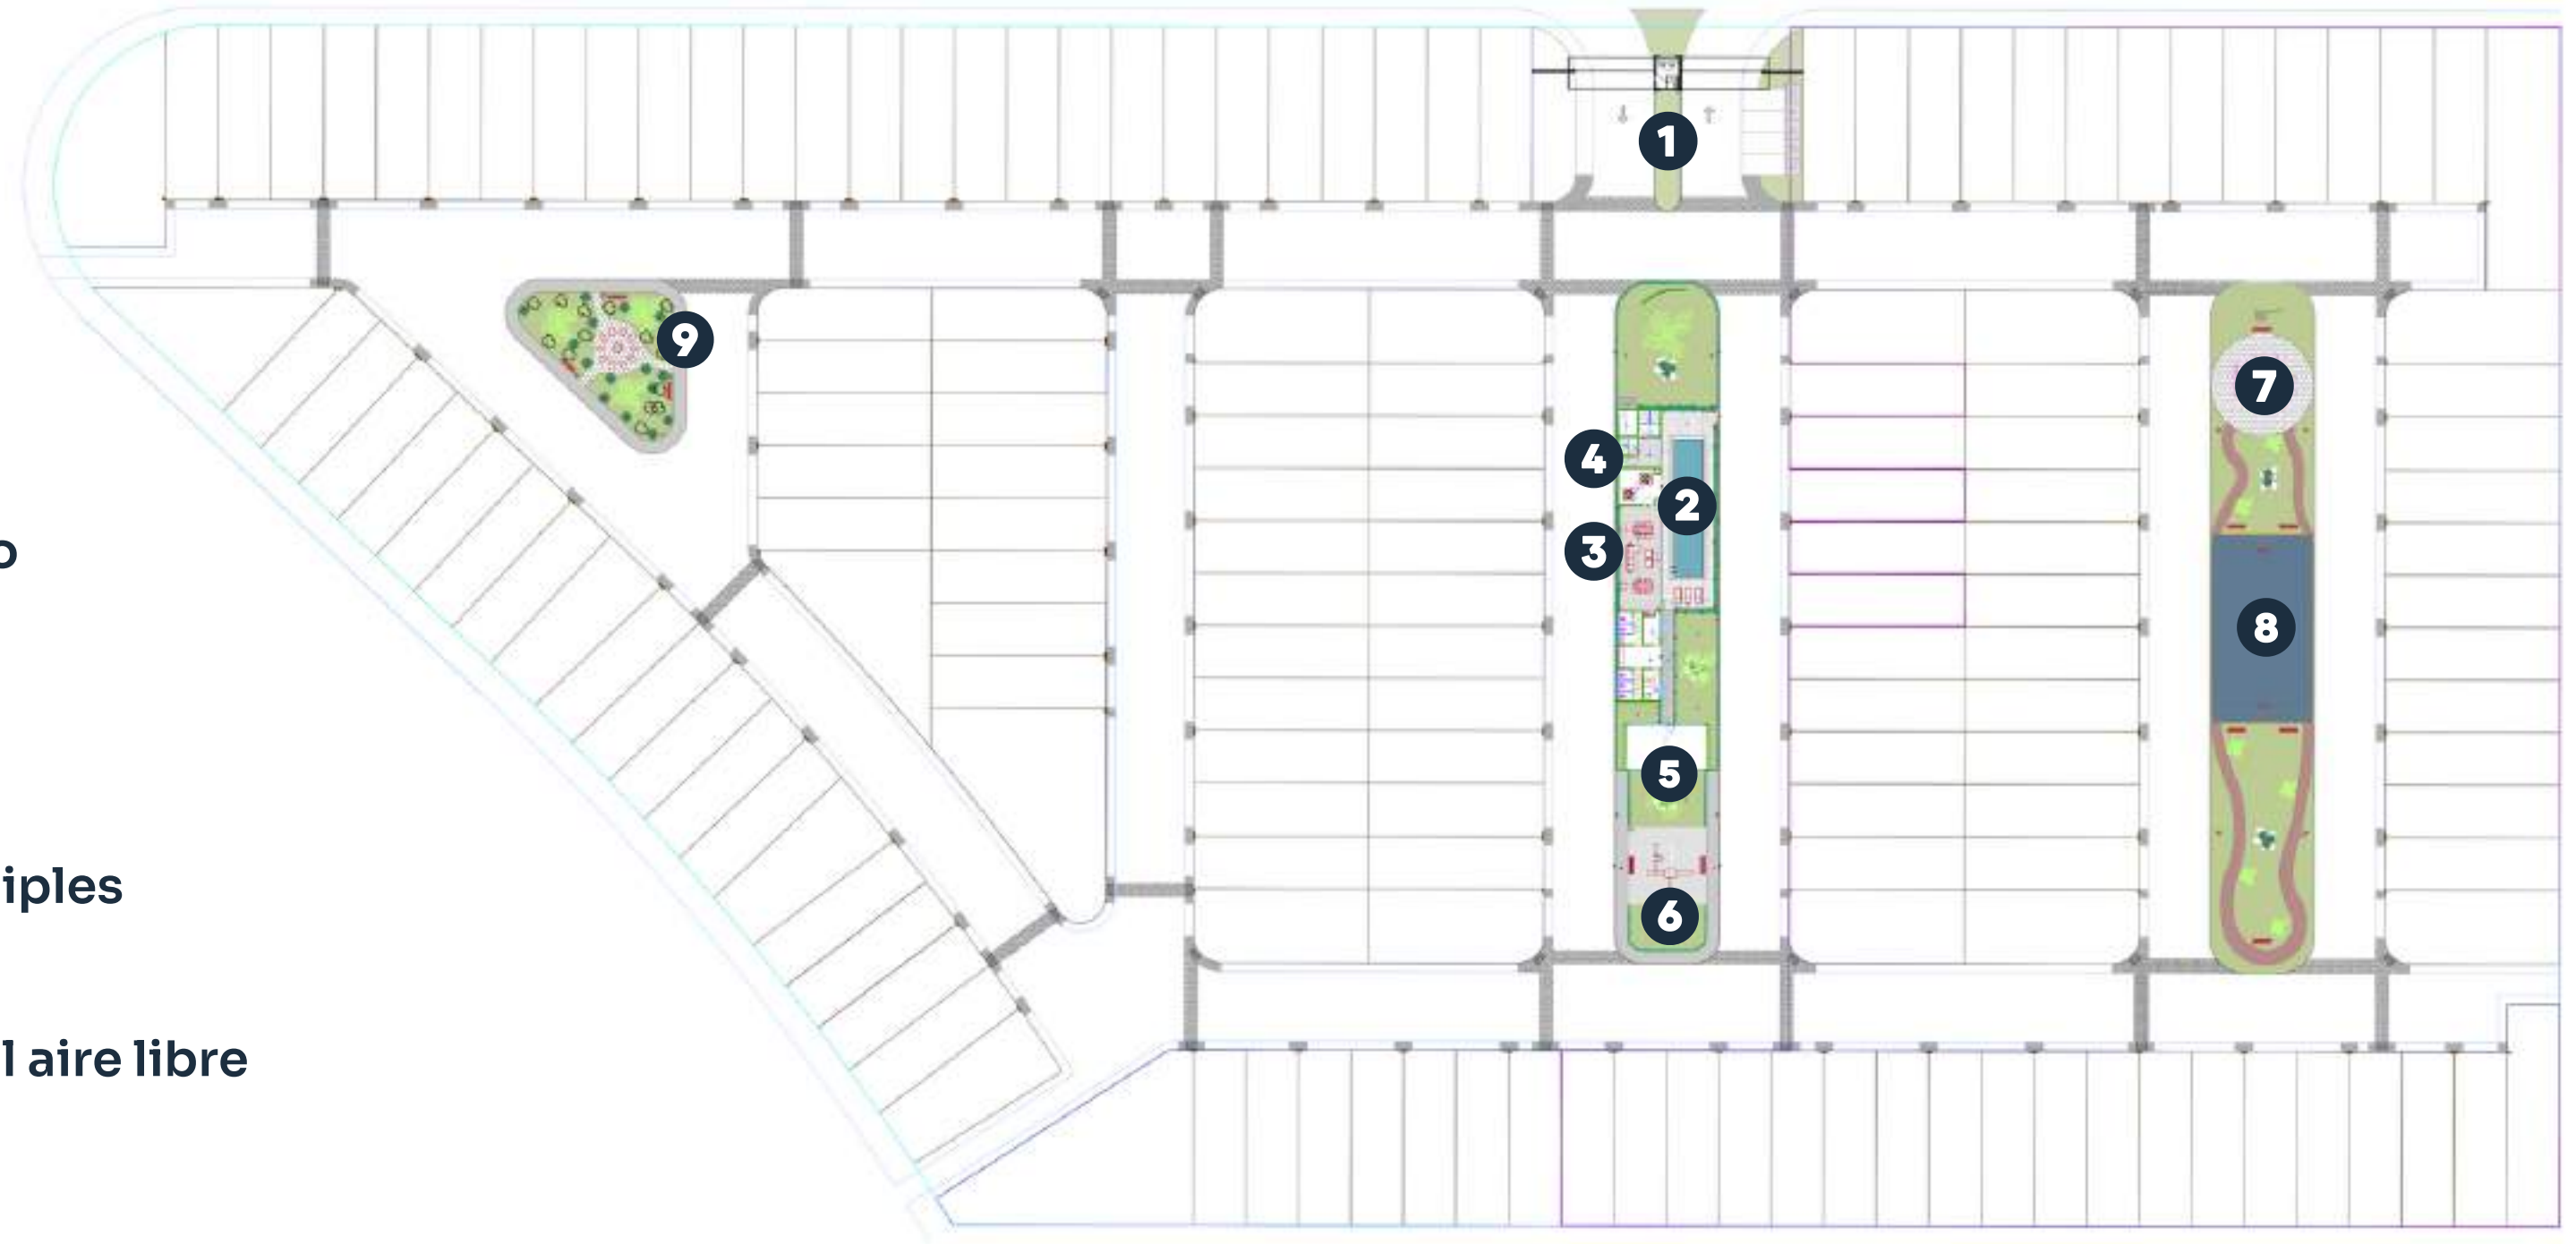

Avenida Muro Lucano #210, Toscana San Gerardo Residencial, C.P 20342 Aguascalientes, Ags.

Cristo Roto

Jardín de San Marcos

La Isla

Estadio Victoria

Un refugio a tu alcance

Descubre **Toscana**, un refugio donde el confort y la privacidad se encuentran. Disfruta de todos los atractivos de Aguascalientes viviendo en un entorno cómodo y tranquilo para tu familia. Elige uno de nuestros cuatro modelos de casas y déjate conquistar por la calidez de nuestra comunidad.

163
Casas

Desde
\$1.9 MDP

Master Plan

- 1 Acceso Controlado
- 2 Alberca
- 3 Asadores
- 4 Cuarto de juegos
- 5 Salón de usos múltiples
- 6 Juegos Infantiles
- 7 Zona de Ejercicio al aire libre
- 8 Cancha Multiusos
- 9 Firepit

Planta Baja

 **T. 120m²**

 **C. 131m²**

Verona

Planta Alta

 T. 120m²

 C. 131m²

Modelo **Catania**

Catania

Planta Baja

Catania

Planta Alta

Modelo Milán

Milán

Modelo
Verona
Ampliada

Verona Ampliada