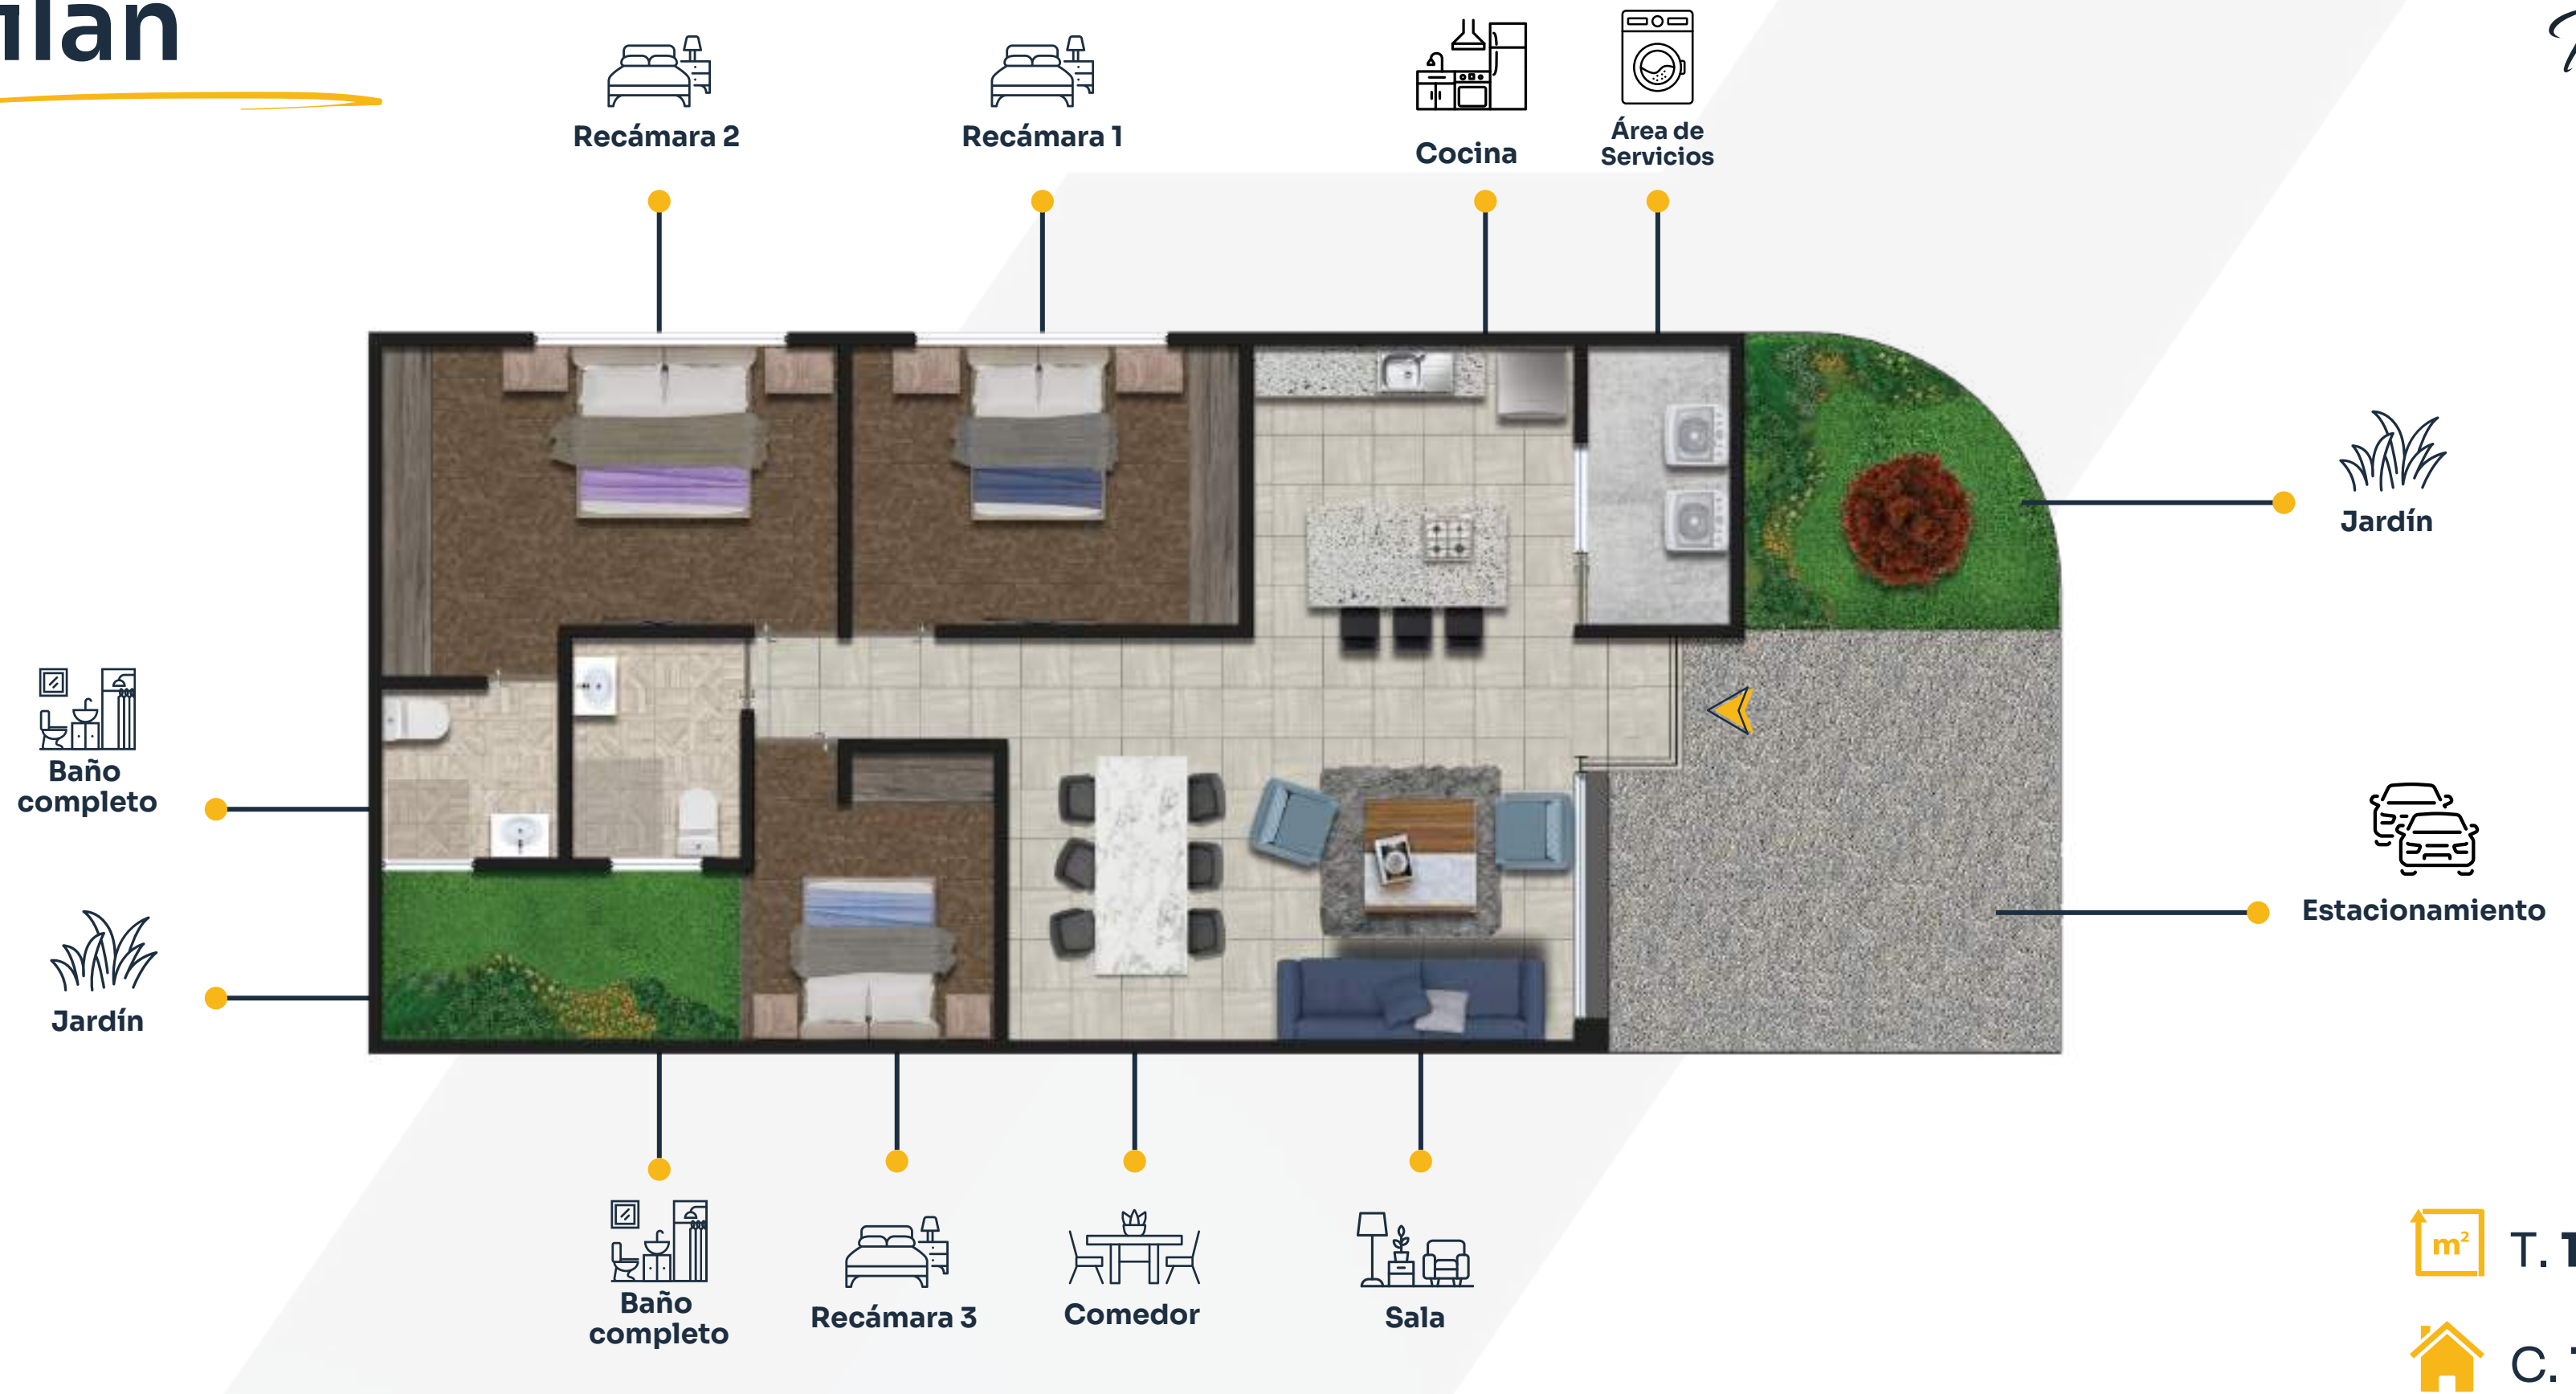

Planta Baja

 **T. 120m²**

 **C. 131m²**

Verona

Planta Alta

 T. 120m²

 C. 131m²

Modelo **Catania**

Catania

Planta Baja

Catania

Planta Alta

Modelo Milán

Milán

Modelo
Verona
Ampliada

Verona Ampliada

Planta Baja

Verona Ampliada

Planta Alta

T. 120 m²

C. 140 m²

Las imágenes y elementos aquí mostrados son meramente referenciales y están sujetos a cambio sin previo aviso.

Verona Ampliada

Roof Garden