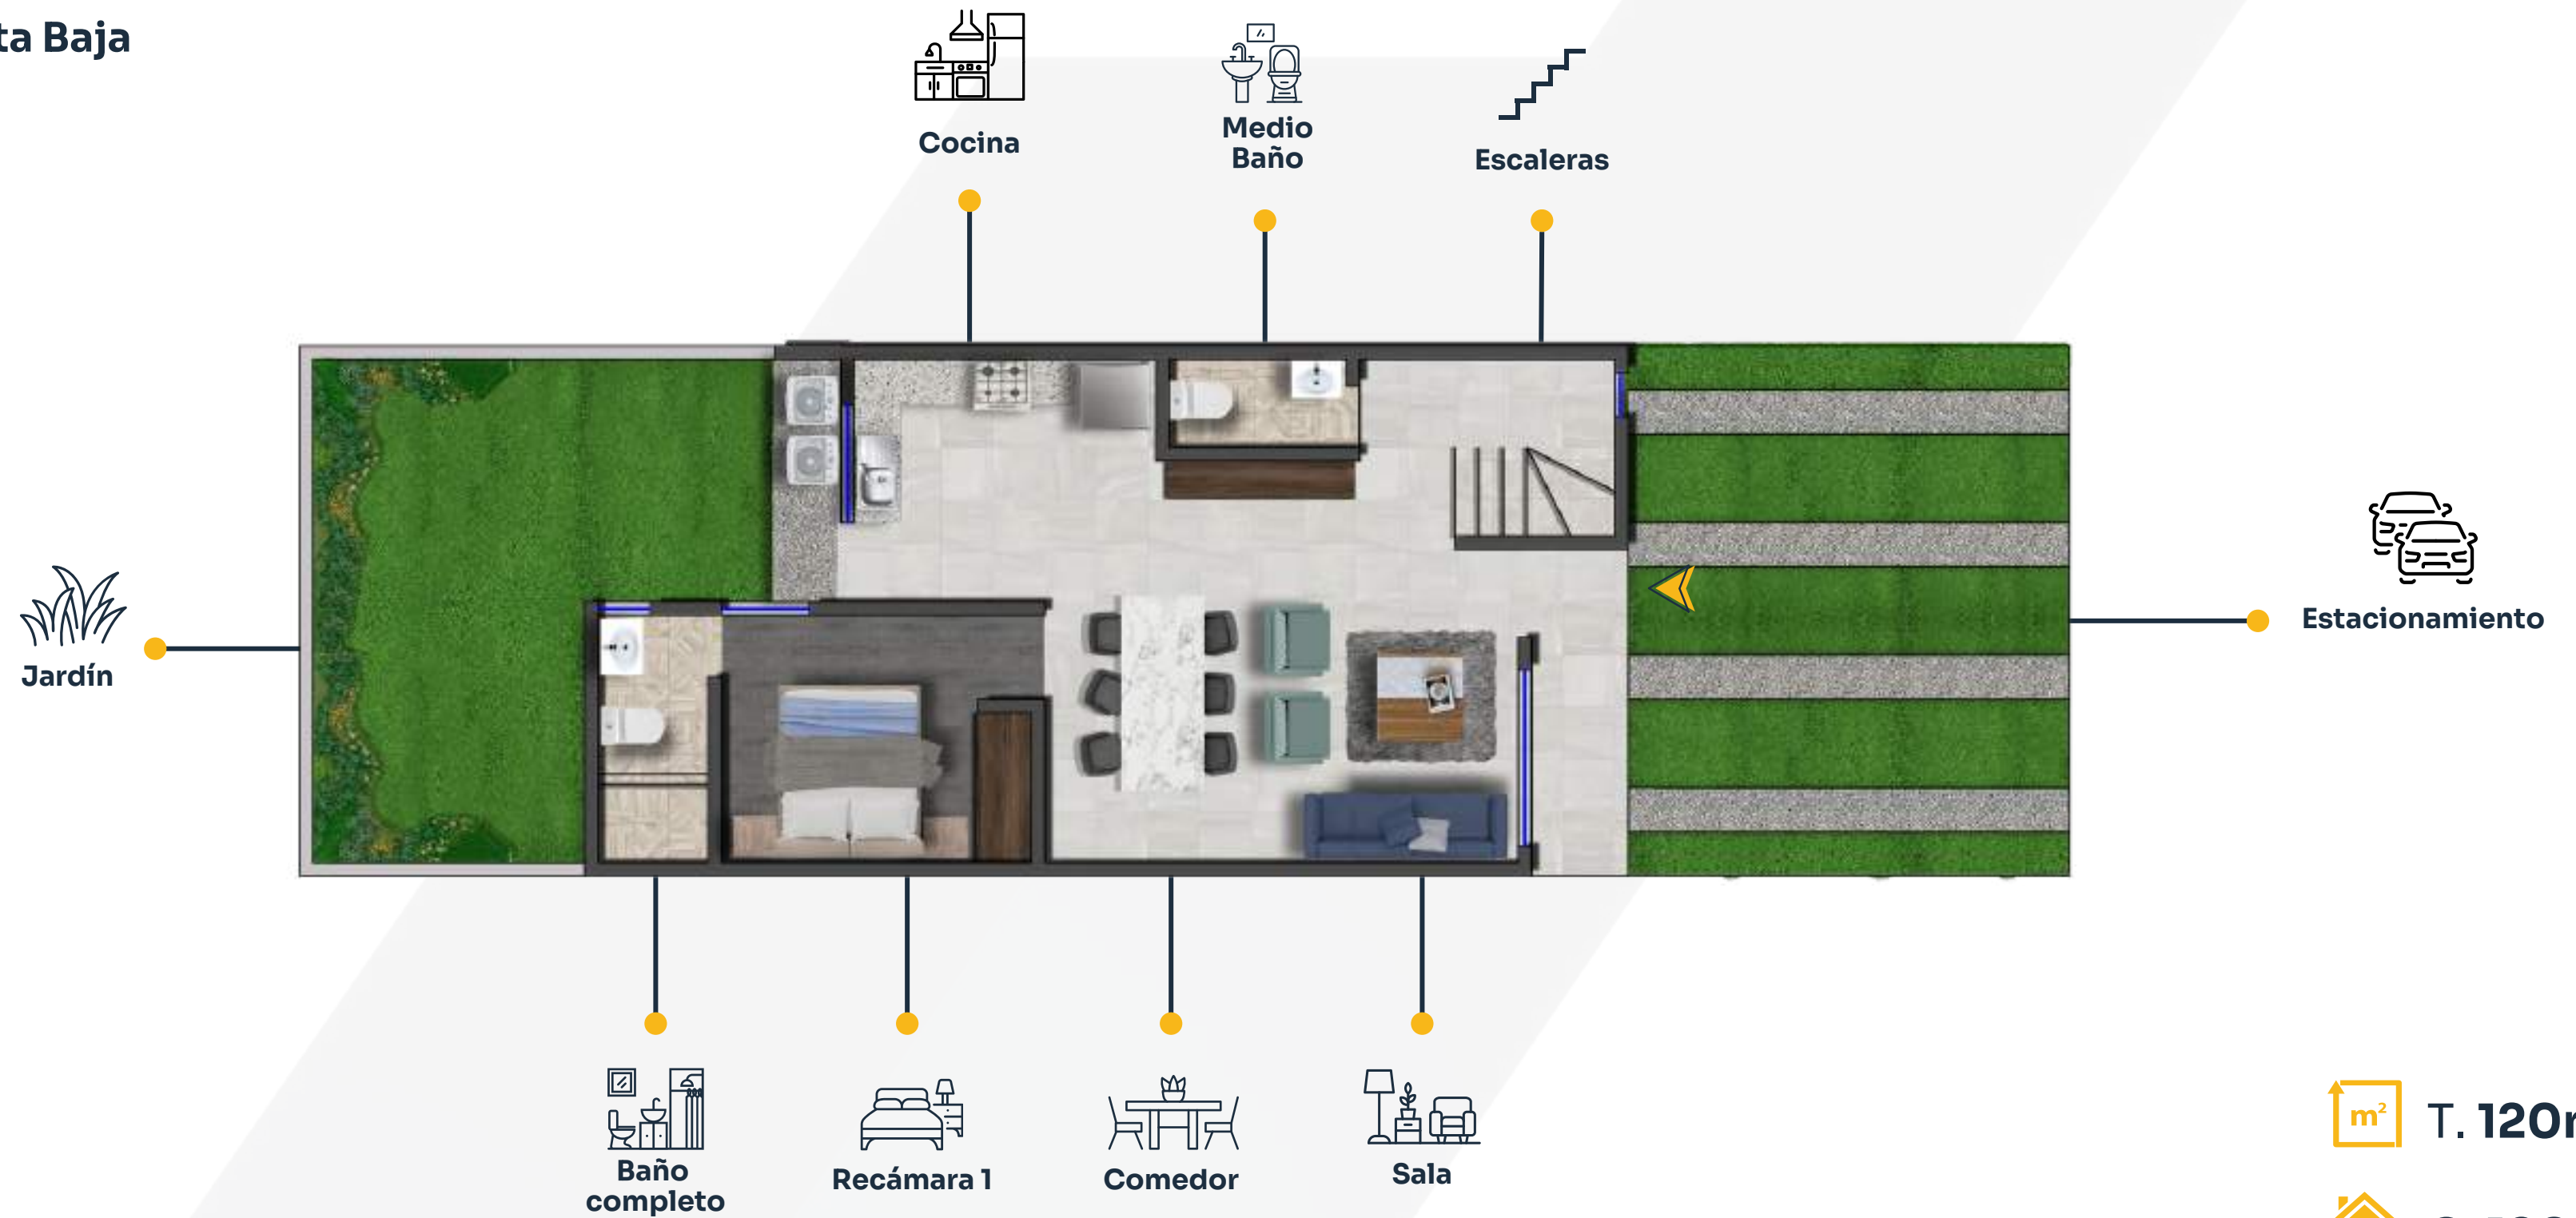

Toscana
San Gerardo Residencial

 **Alberca**

Área de ejercicio al aire libre 

Juegos Infantiles 

Prototipos

- Verona
- Catania
- Milán
- Verona Ampliada

Modelo **Verona**

Verona

Planta Baja

 **T. 120m²**

 **C. 131m²**

Verona

Planta Alta

 T. 120m²

 C. 131m²

Modelo **Catania**

Catania

Planta Baja

Catania

Planta Alta

Modelo Milán

Milán

Modelo
Verona
Ampliada

Verona Ampliada

Planta Baja

Verona Ampliada

Planta Alta

T. 120 m²

C. 140 m²

Las imágenes y elementos aquí mostrados son meramente referenciales y están sujetos a cambio sin previo aviso.

Verona Ampliada

Roof Garden