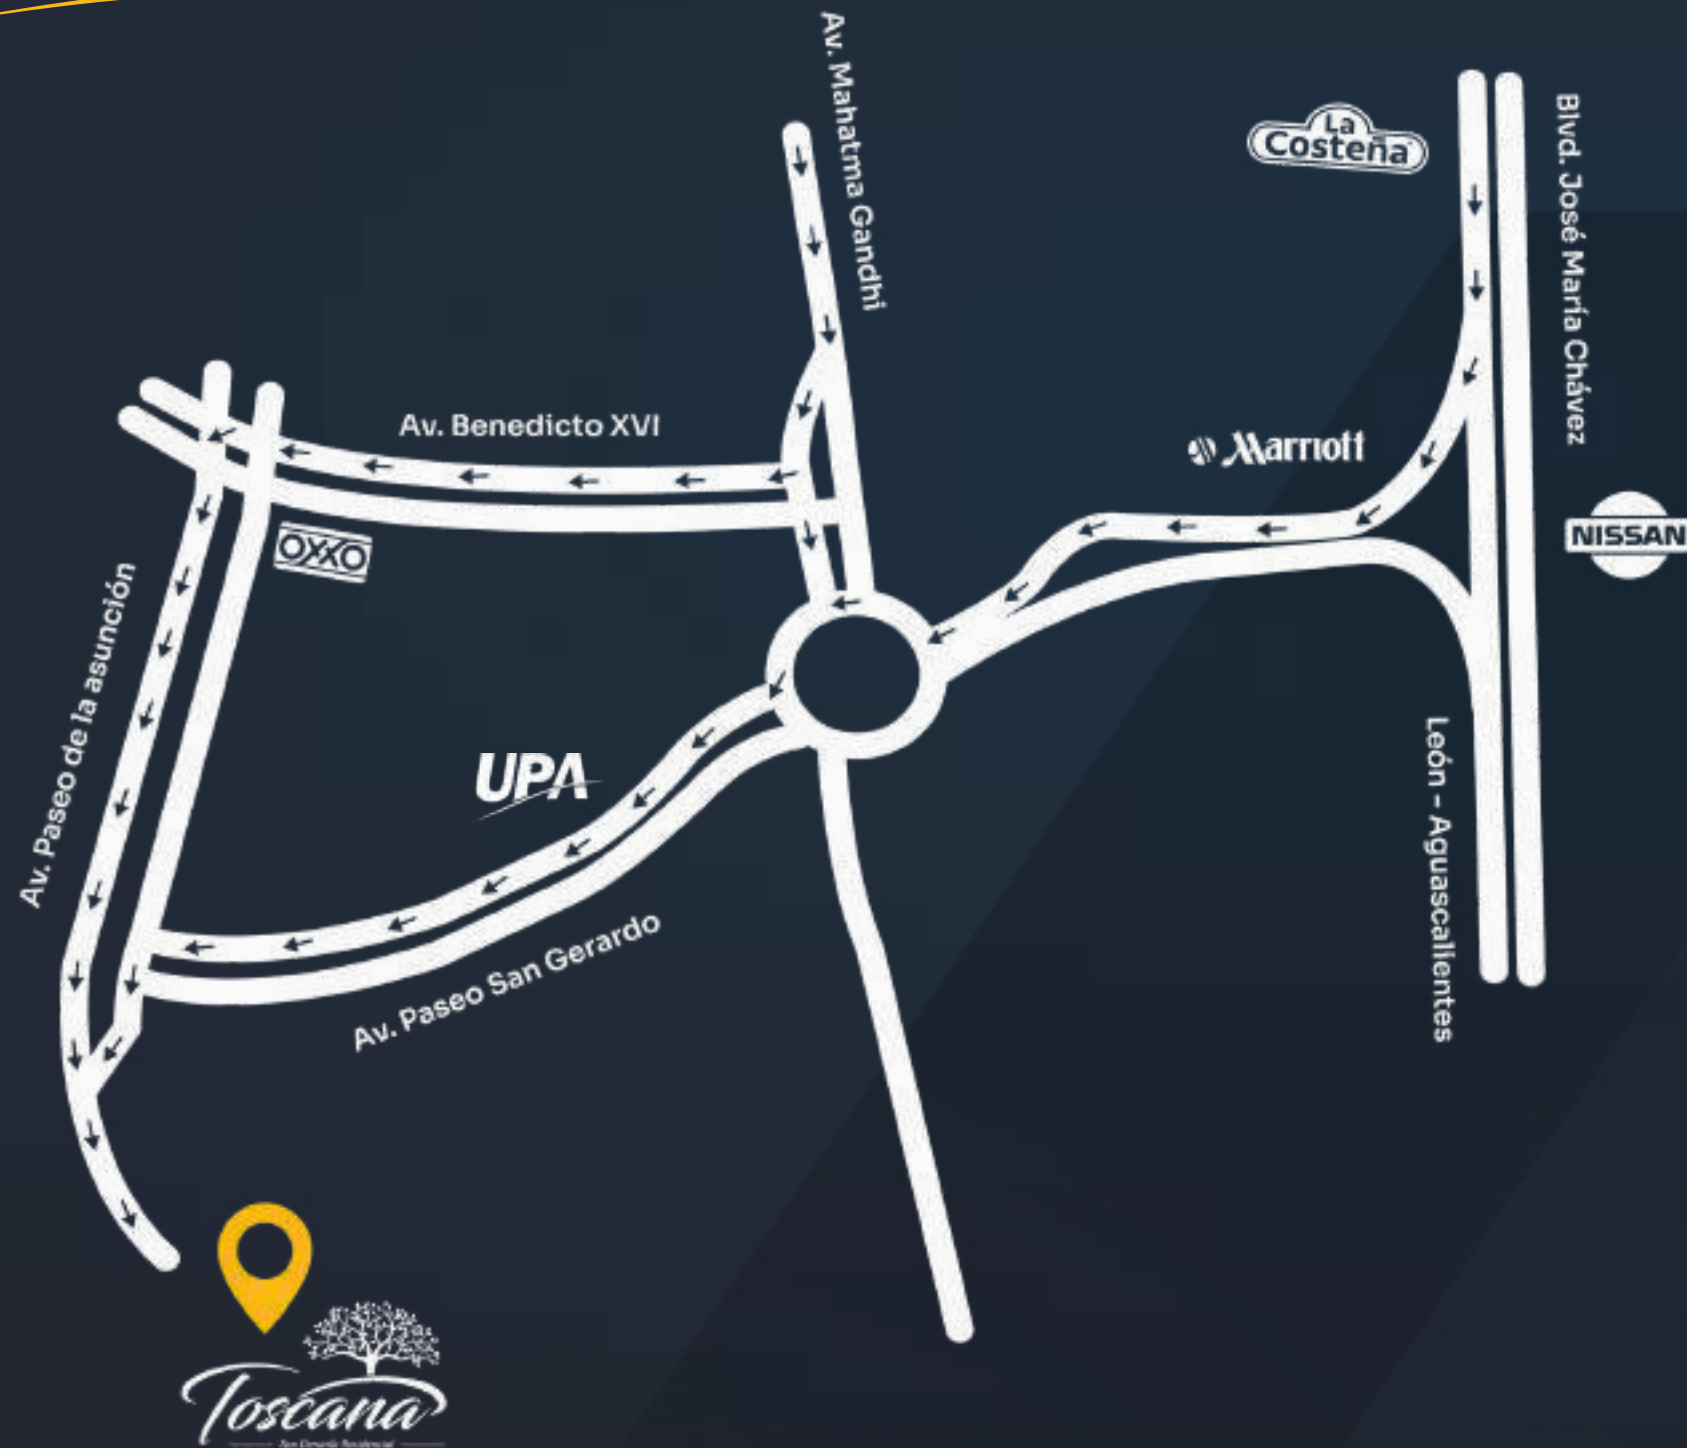

Toscana

San Gerardo Residencial

www.toscanamexico.com

Catedral Basílica de Ntra. Sra. de la Asunción

Plaza de Toros Aguascalientes

Feria de San Marcos

Aguascalientes

Jardín San Marcos

Ubicación

Distancias a puntos de Interés

- Universidad Politécnica (UPA) 5 min
- Universidad Panamericana 8 min
- NISSAN Planta 1 (León - Aguascalientes) 10 min
- Parque Rodolfo Landeros 15 min
- Centro Comercial Villasunción 15 min
- Aeropuerto Internacional de Aguascalientes 20 min
- Jardín San Marcos 20 min
- Centro de Aguascalientes 25 min

Avenida Muro Lucano #210, Toscana San Gerardo Residencial, C.P 20342 Aguascalientes, Ags.

Cristo Roto

Jardín de San Marcos

La Isla

Estadio Victoria

Un refugio a tu alcance

Descubre **Toscana**, un refugio donde el confort y la privacidad se encuentran. Disfruta de todos los atractivos de Aguascalientes viviendo en un entorno cómodo y tranquilo para tu familia. Elige uno de nuestros cuatro modelos de casas y déjate conquistar por la calidez de nuestra comunidad.

Catania

Planta Baja

Catania

Planta Alta

Modelo Milán

Milán

Modelo
Verona
Ampliada

Verona Ampliada