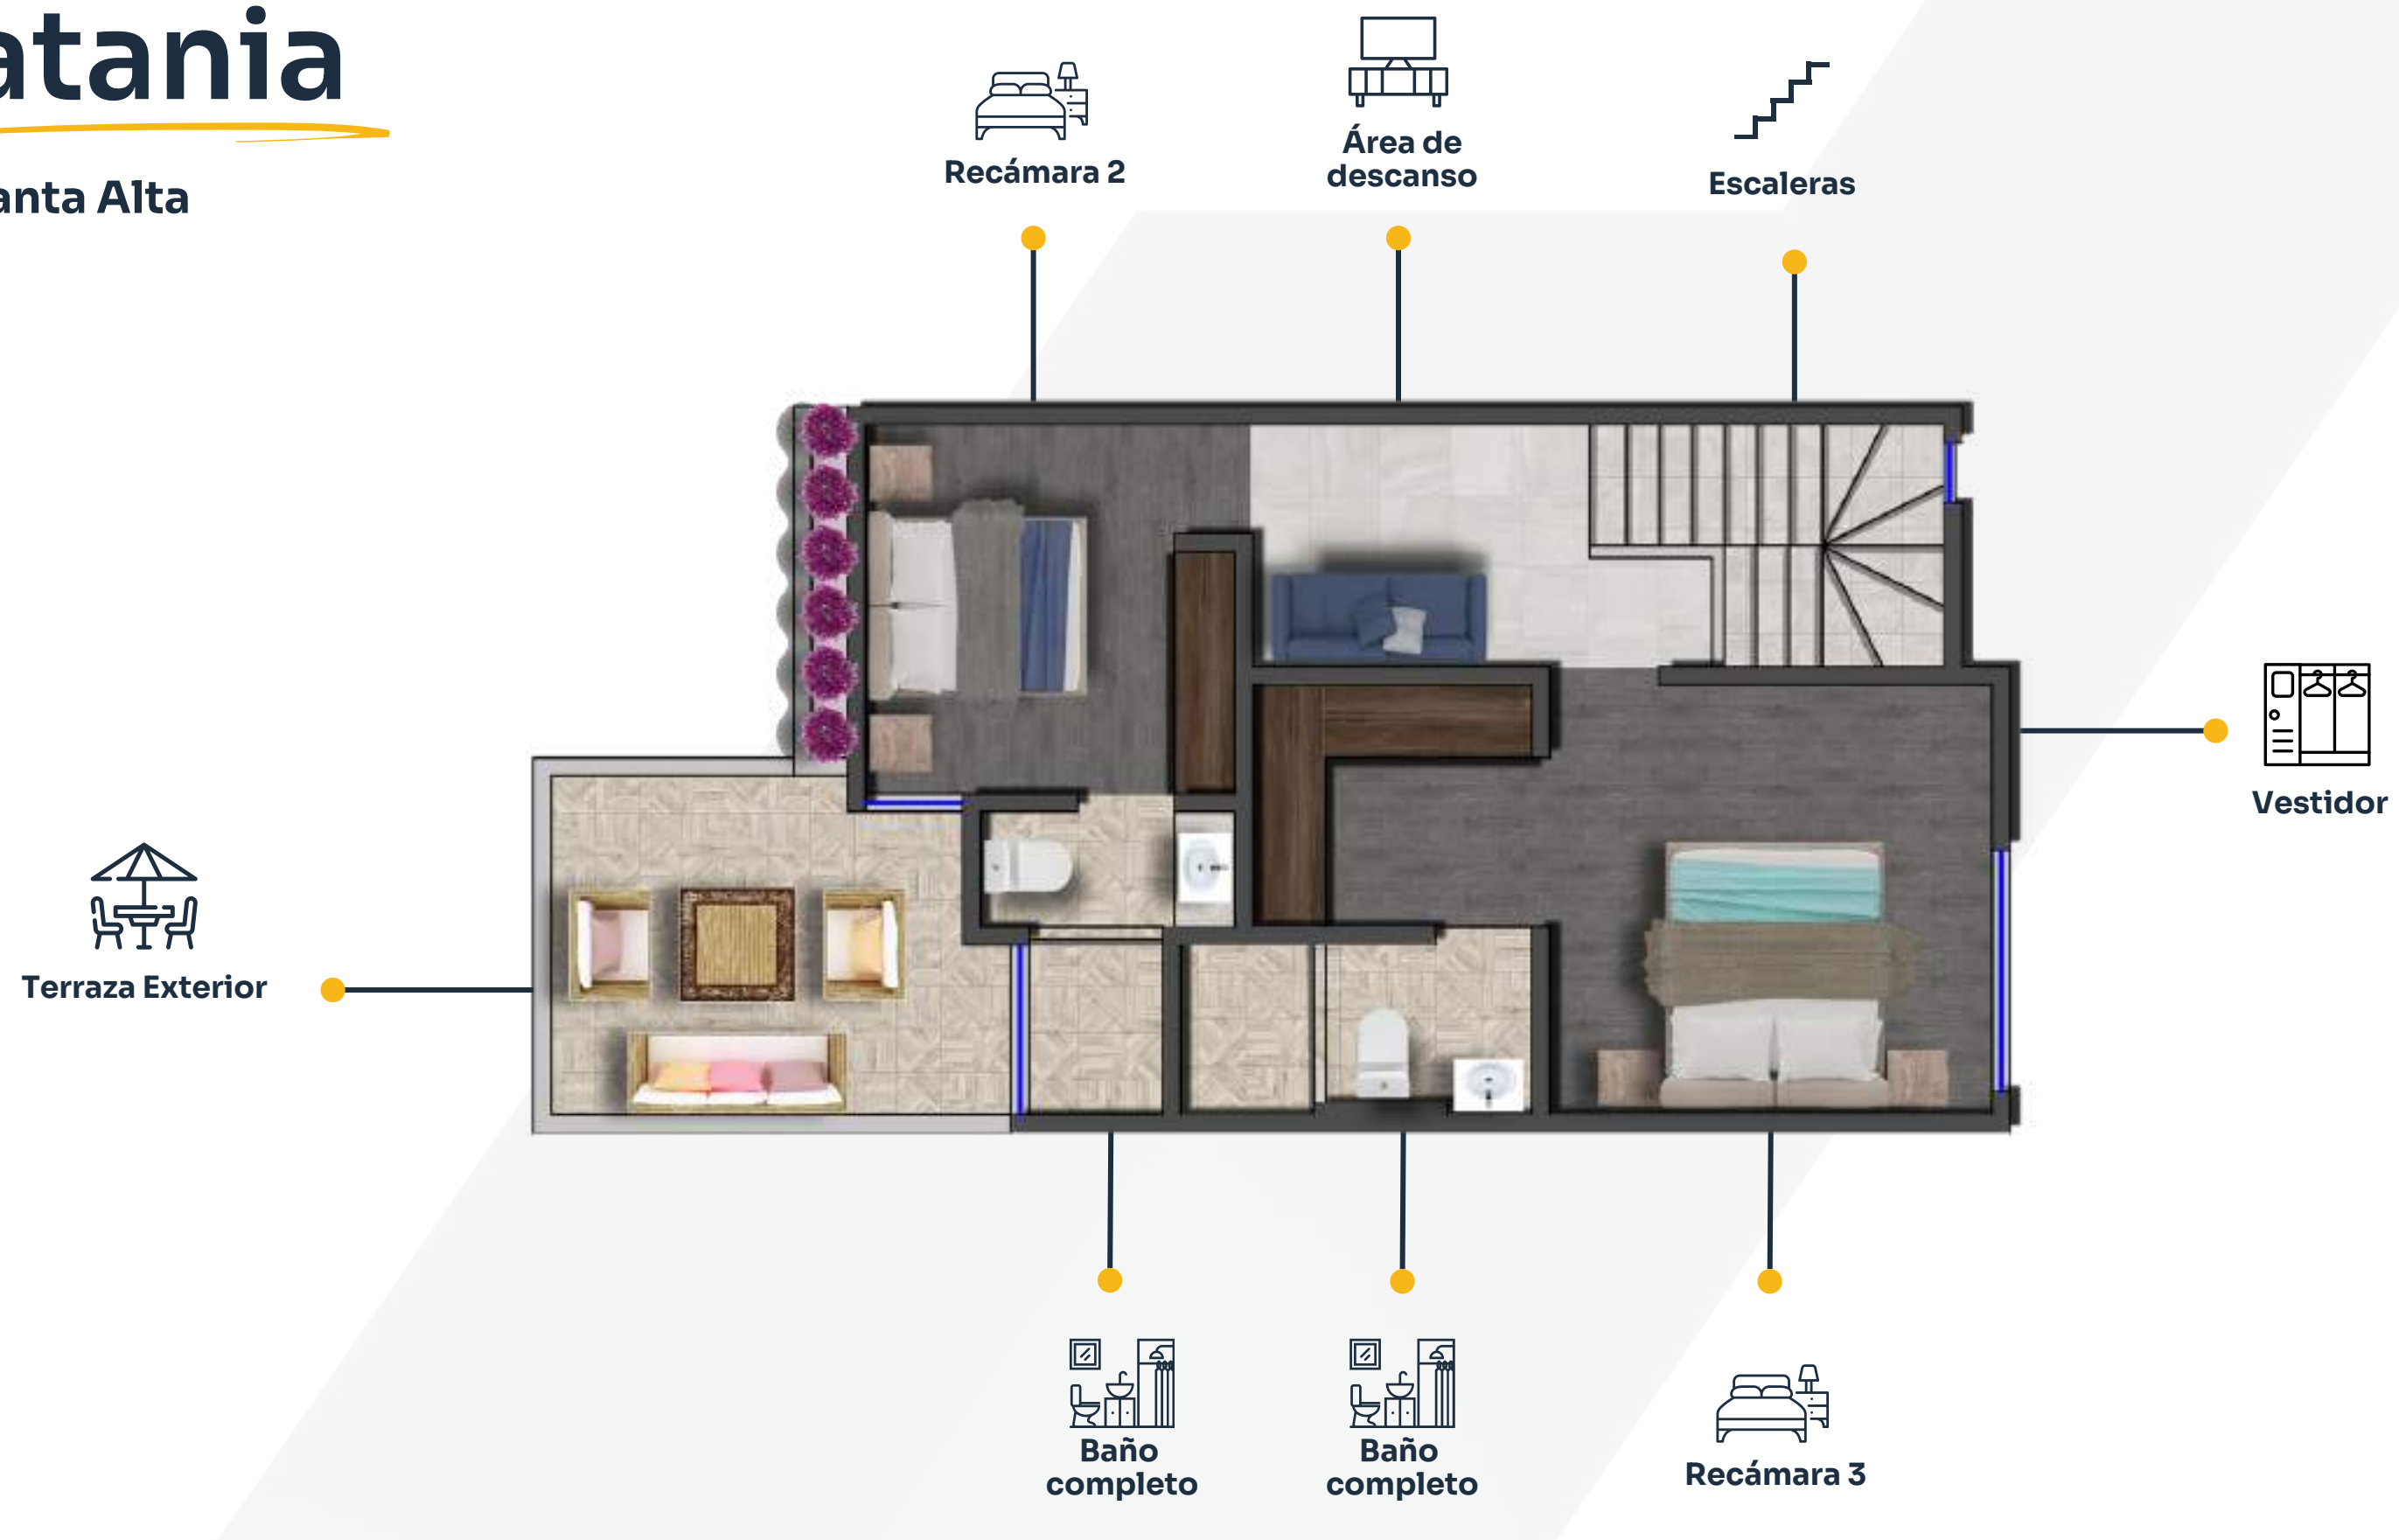

Planta Baja

 **T. 120m²**

 **C. 131m²**

Verona

Planta Alta

 T. 120m²

 C. 131m²

Modelo **Catania**

Catania

Planta Baja

Catania

Planta Alta

Modelo Milán

Milán

Modelo
Verona
Ampliada

Verona Ampliada

Planta Baja

Verona Ampliada

Planta Alta

T. 120 m²

C. 140 m²

Las imágenes y elementos aquí mostrados son meramente referenciales y están sujetos a cambio sin previo aviso.

Verona Ampliada

Roof Garden