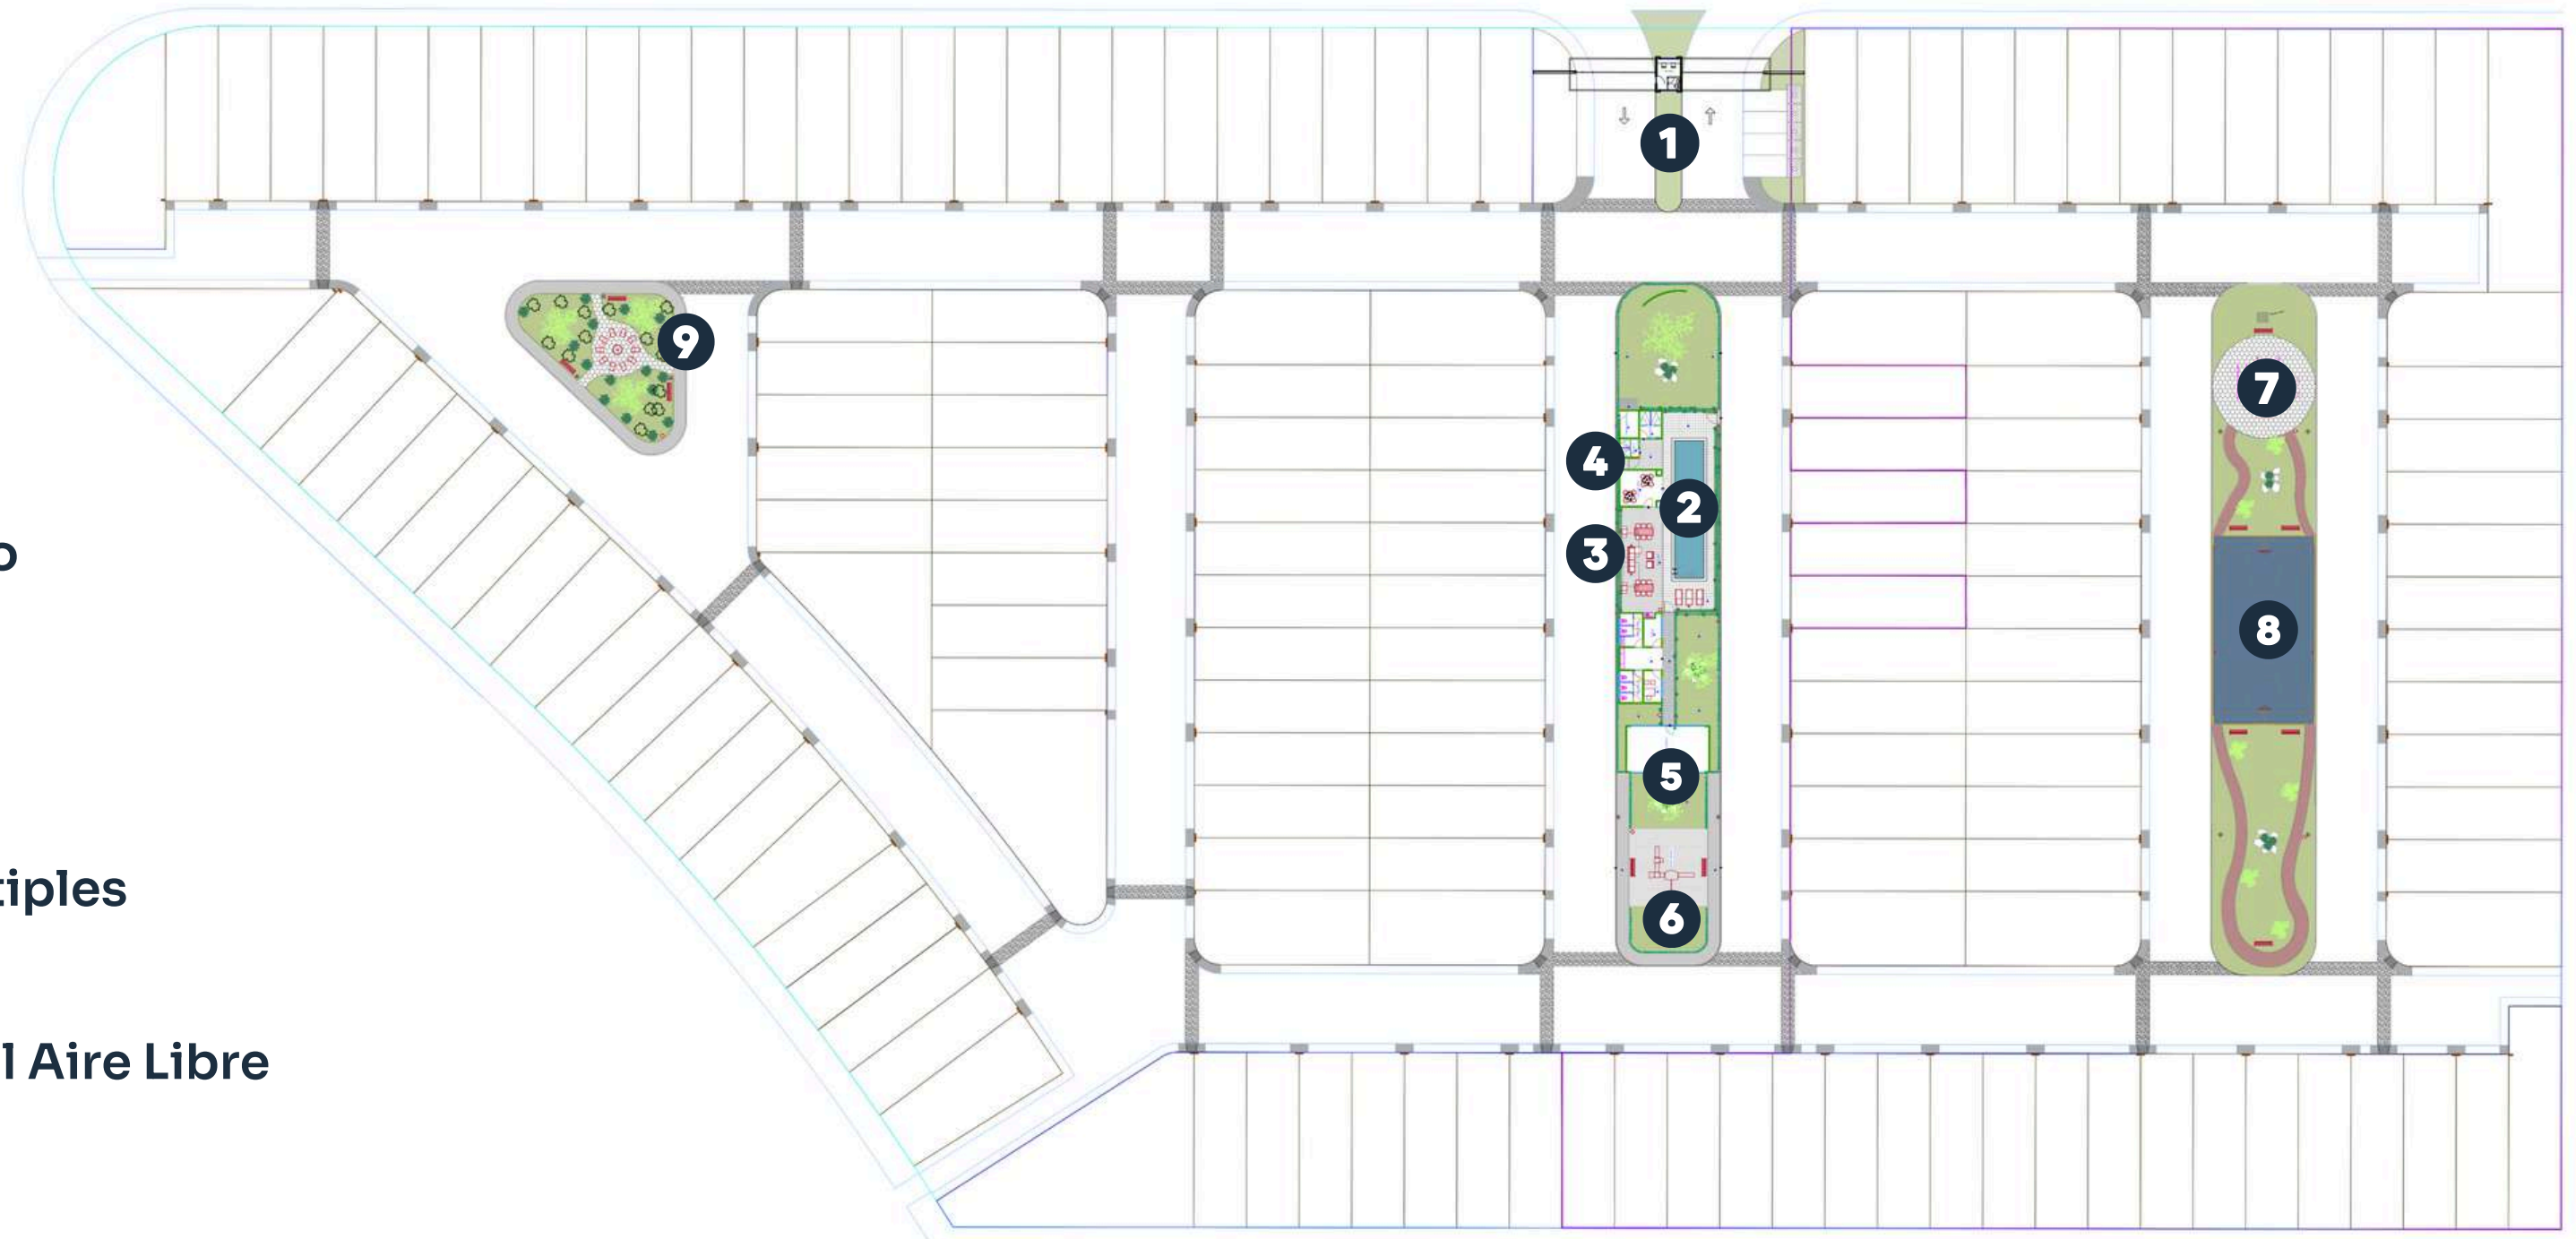

Avenida Muro Lucano #210, Toscana San Gerardo Residencial, C.P 20342 Aguascalientes, Ags.

Cristo Roto

Jardín de San Marcos

La Isla

Estadio Victoria

Un refugio a tu alcance

Descubre **Toscana**, un refugio donde el confort y la privacidad se encuentran. Disfruta de todos los atractivos de Aguascalientes viviendo en un entorno cómodo y tranquilo para tu familia. Elige uno de nuestros cuatro modelos de casas y déjate conquistar por la calidez de nuestra comunidad.

163
Casas

Desde
\$1.7 MDP

Master Plan

- 1 Acceso Controlado
- 2 Alberca
- 3 Asadores
- 4 Cuarto de Juegos
- 5 Salón de Usos Múltiples
- 6 Juegos Infantiles
- 7 Zona de Ejercicio al Aire Libre
- 8 Cancha Multiusos
- 9 Fire Pit

Planta Baja

 T. 120 m²

 C. 131 m²

Verona

Planta Alta

 T. 120 m²

 C. 131 m²

Modelo **Catania**

Modelo **Milán**

Milán

Modelo
Verona
Ampliada

Verona Ampliada

Planta Baja

Verona Ampliada

Planta Alta

T. 120 m²