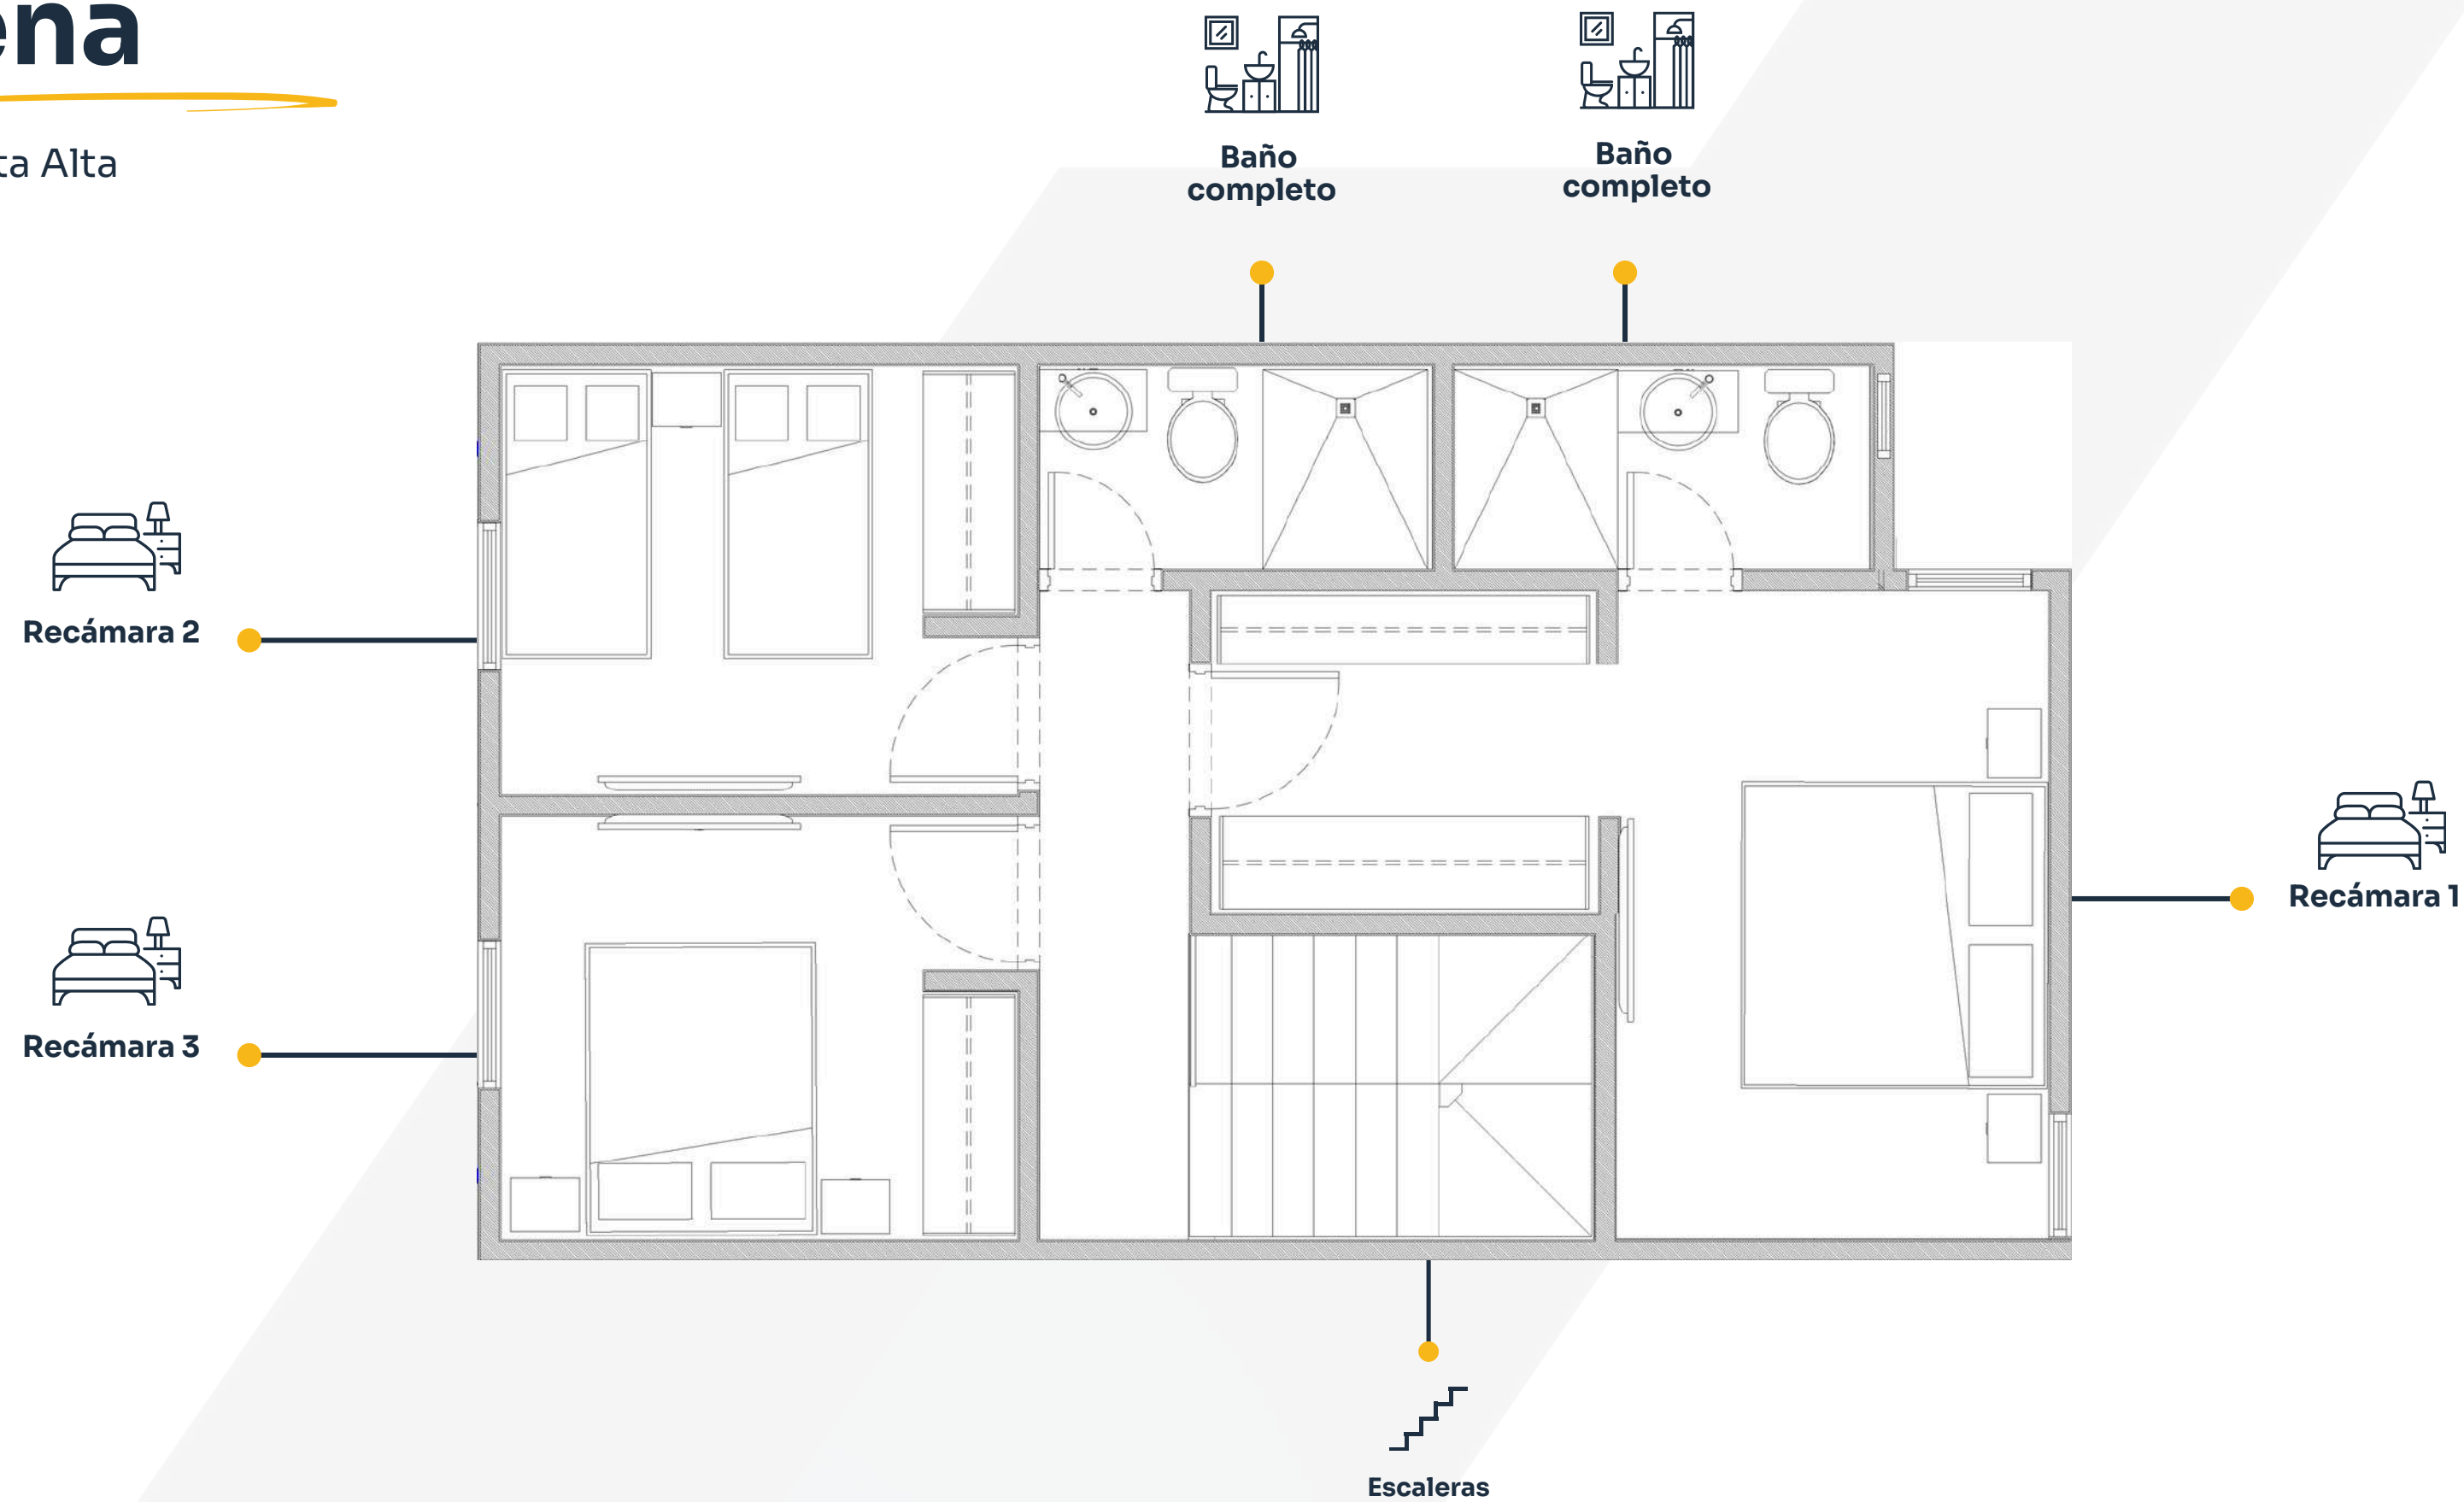

Lucca

Planta Baja

Modelo **Siena**

Siena

Planta Alta

 T. 120 m²

 C. 120 m²

Siena

Planta Baja

Jardín

Comedor

Cocina

Sala

Escaleras

Medio Baño

Área de Servicios