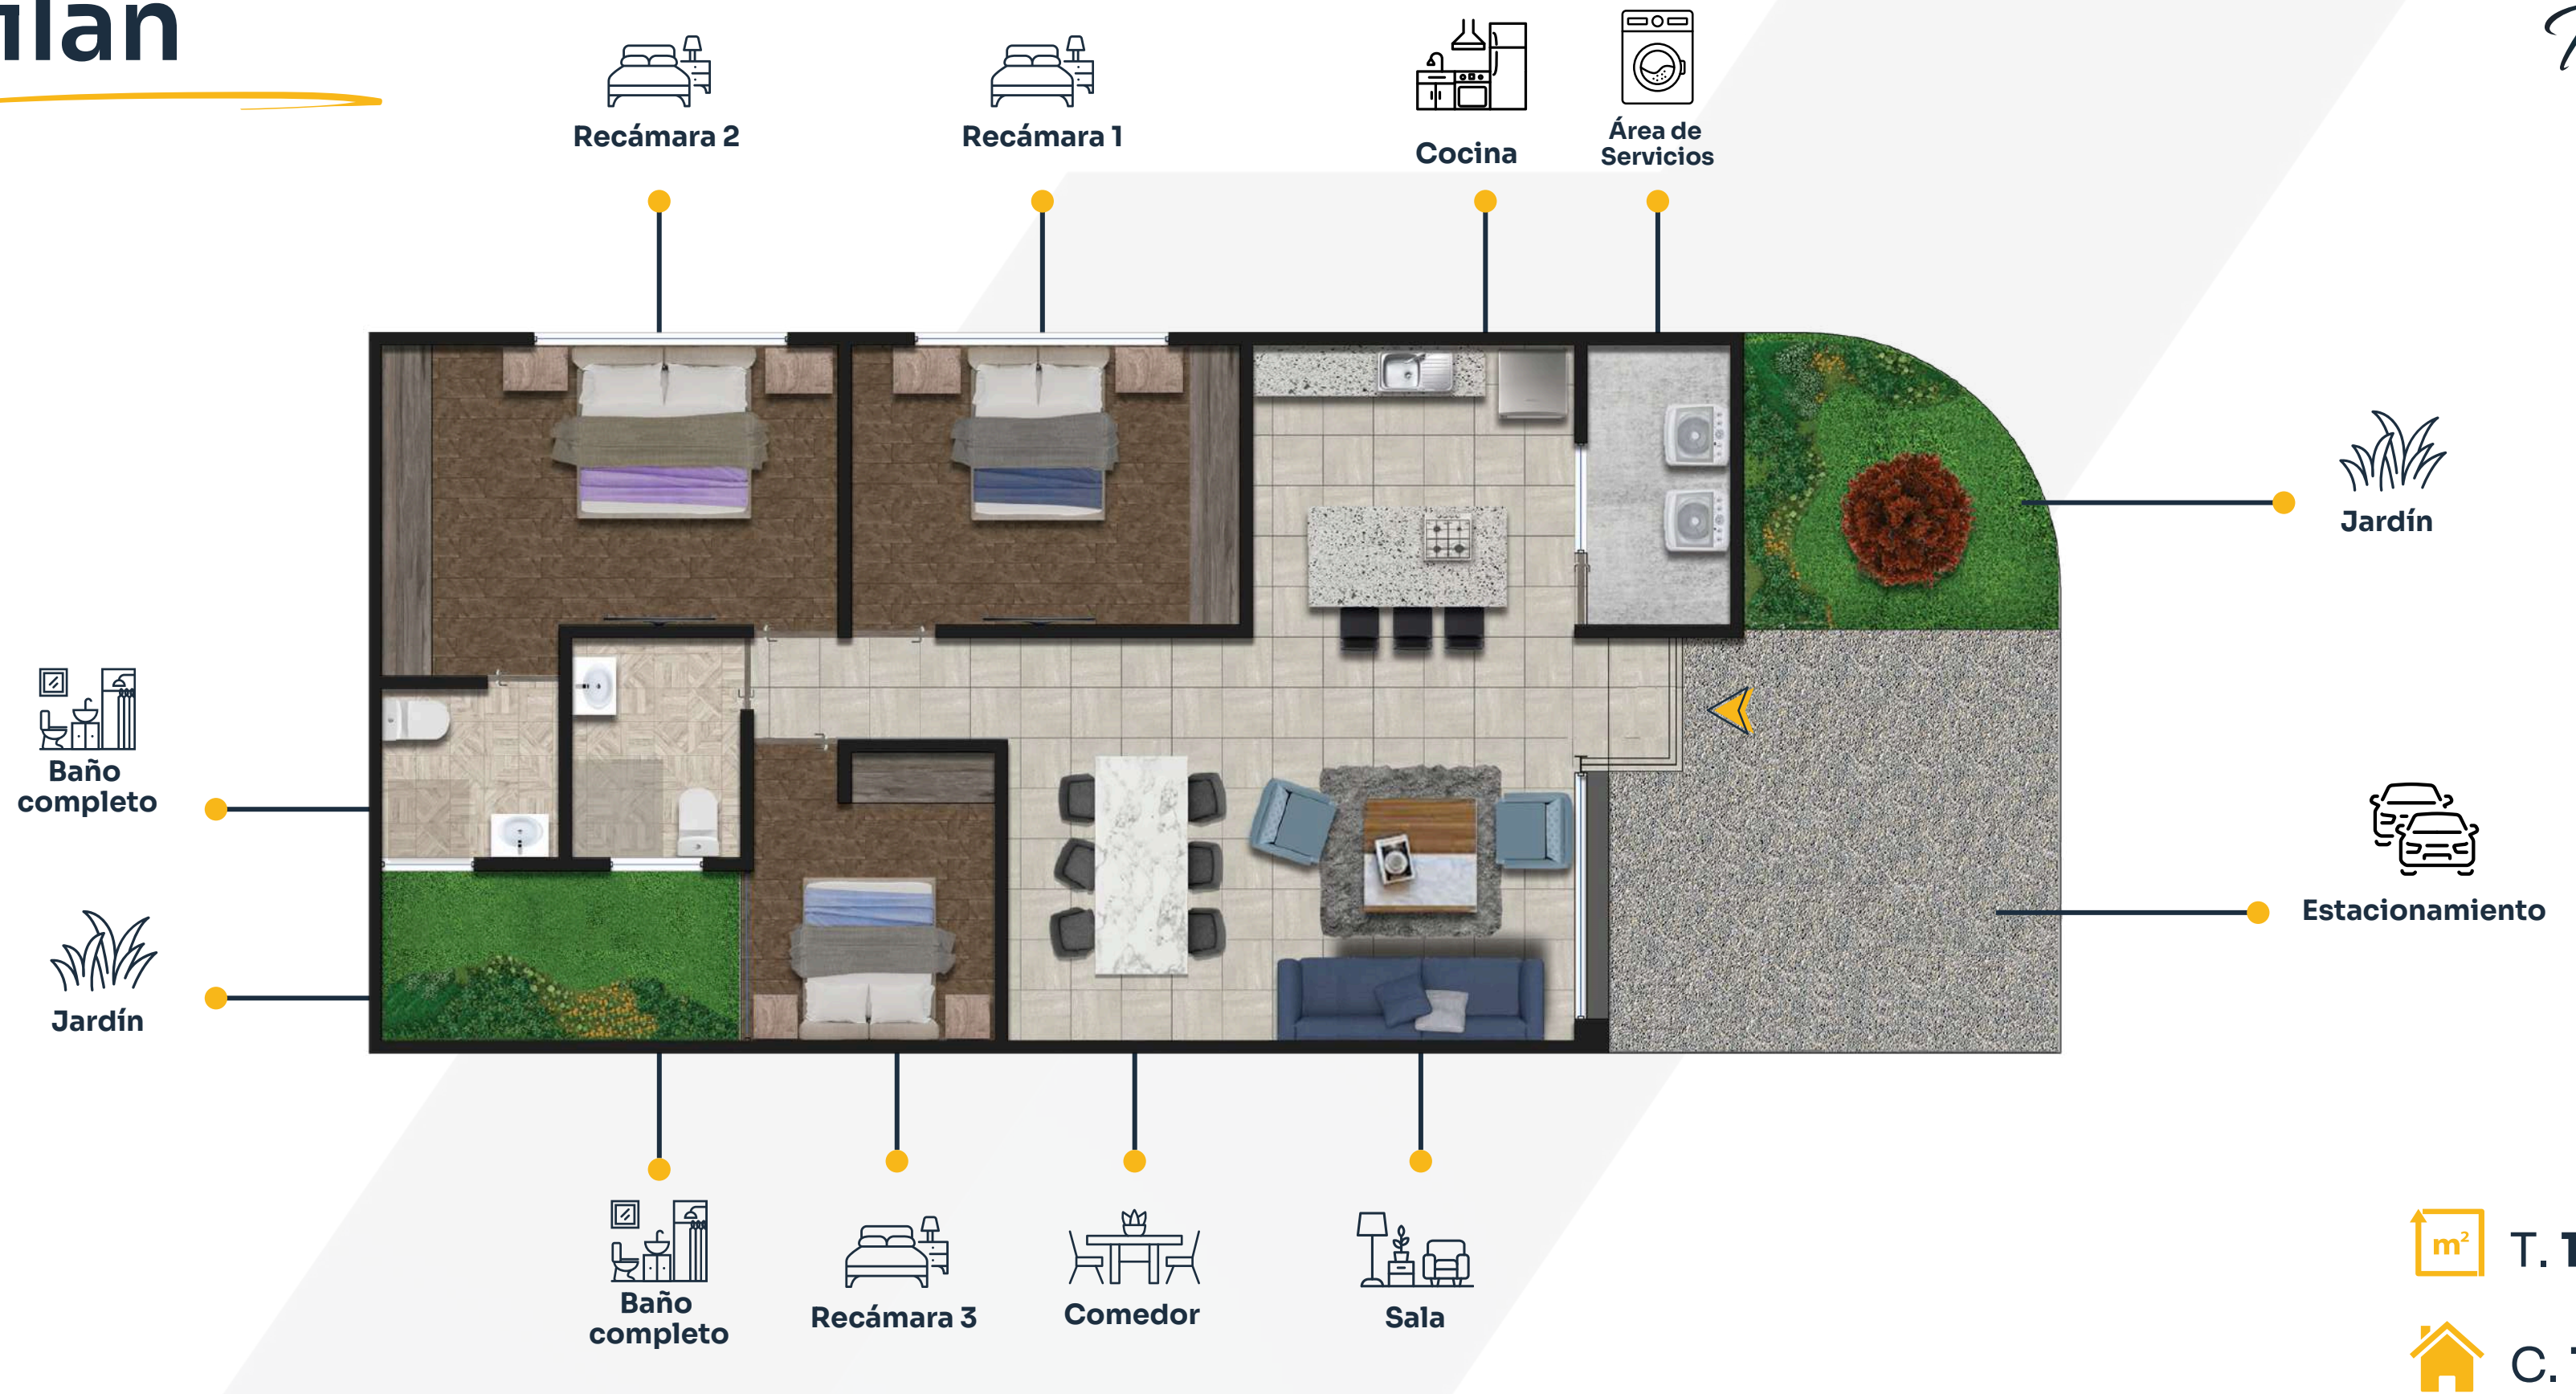

Planta Baja

 T. 120 m²

 C. 131 m²

Verona

Planta Alta

 T. 120 m²

 C. 131 m²

Modelo **Catania**

Catania

Planta Baja

 **T. 120 m²**

 **C. 120 m²**

Catania

Planta Alta

 T. 120 m²

 C. 120 m²

Modelo **Milán**

Milán

Modelo
Verona
Ampliada

Verona Ampliada

Planta Baja

Verona Ampliada

Planta Alta

T. 120 m²

C. 140 m²

Las imágenes y elementos aquí mostrados son meramente referenciales y están sujetos a cambios sin previo aviso.

Verona Ampliada

Roof Garden

 T. 120 m²

 C. 140 m²

Modelo **Lucca**

Lucca