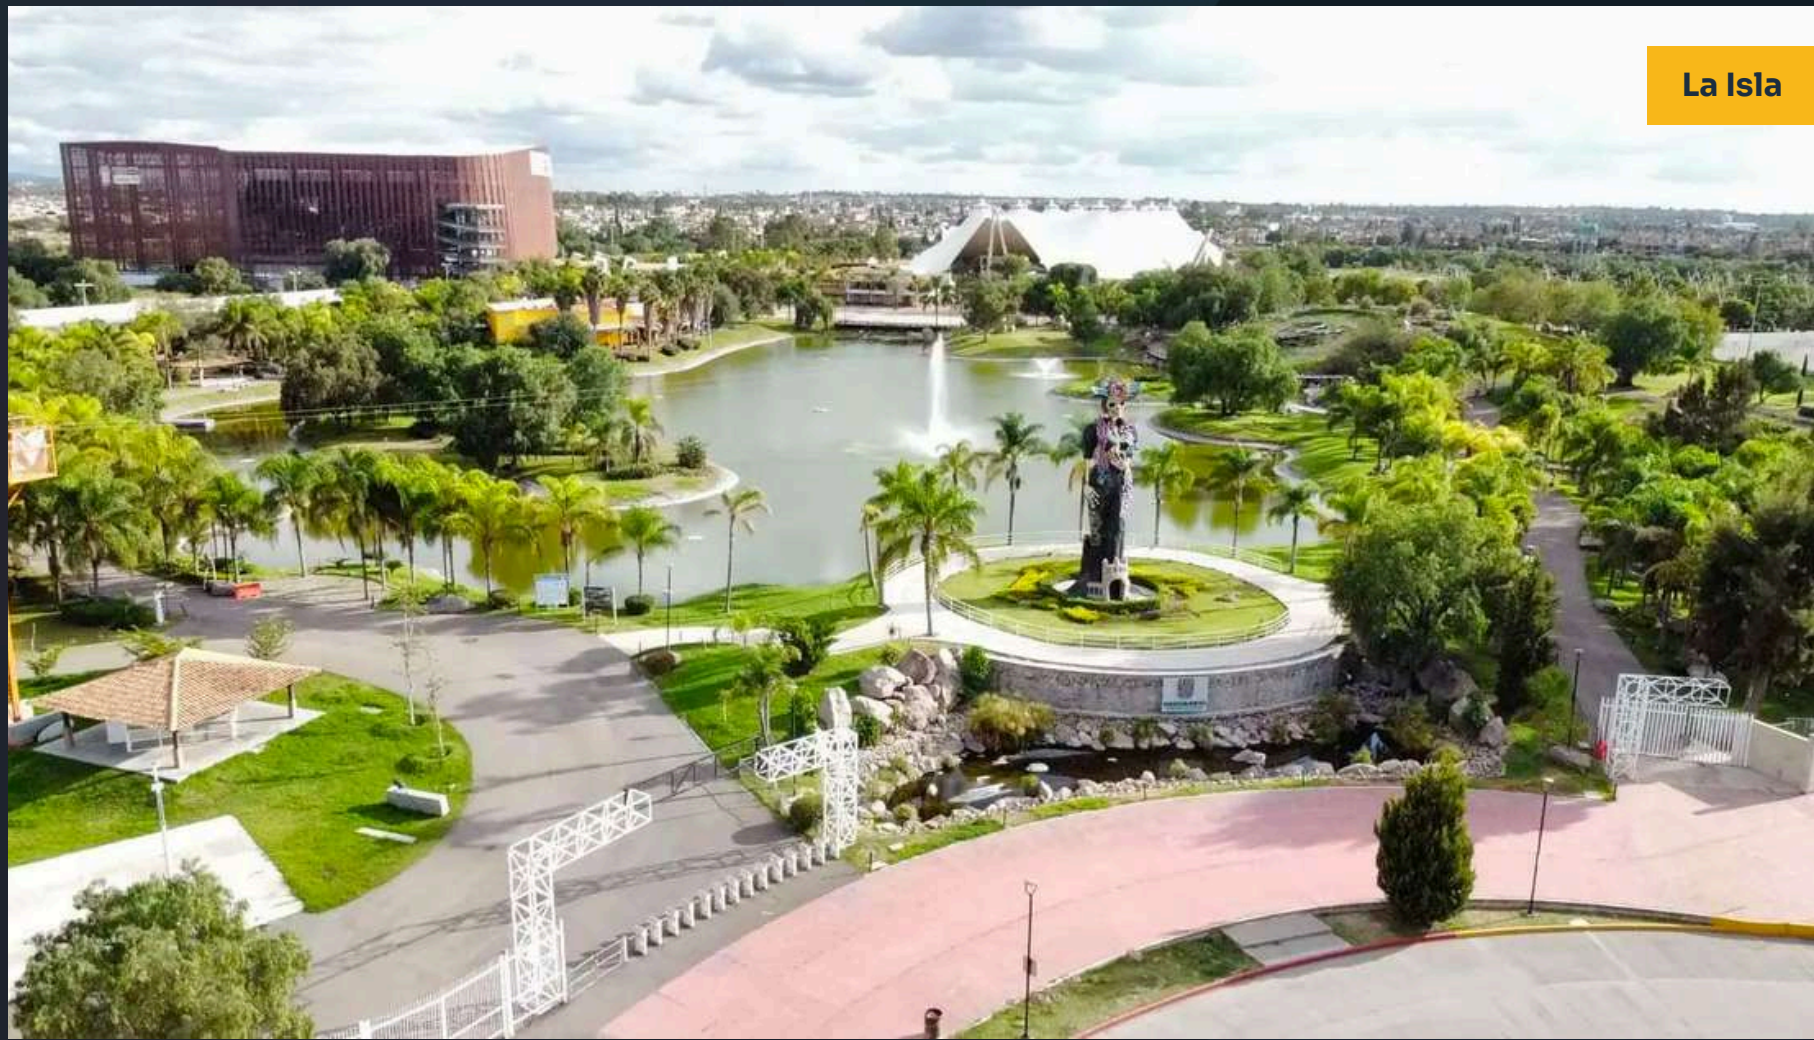

www.toscanamexico.com

Catedral Basílica de Ntra. Sra. de la Asunción

Plaza de Toros Aguascalientes

Feria de San Marcos

Aguascalientes

Jardín San Marcos

Ubicación

Distancias a puntos de interés

- Universidad Politécnica de Aguascalientes (UPA) 5 min
- Universidad Panamericana 8 min
- NISSAN Planta 1 (León - Aguascalientes) 10 min
- Parque Rodolfo Landeros 15 min
- Centro Comercial Villasunción 15 min
- Aeropuerto Internacional de Aguascalientes 20 min
- Jardín San Marcos 20 min
- Centro de Aguascalientes 25 min

Avenida Muro Lucano #210, Toscana San Gerardo Residencial, C.P 20342 Aguascalientes, Ags.

Cristo Roto

Jardín de San Marcos

La Isla

Estadio Victoria

Un refugio a tu alcance

Descubre **Toscana**, un refugio donde el confort y la privacidad se encuentran. Disfruta de todos los atractivos de Aguascalientes viviendo en un entorno cómodo y tranquilo para tu familia. Elige uno de nuestros cuatro modelos de casas y déjate conquistar por la calidez de nuestra comunidad.