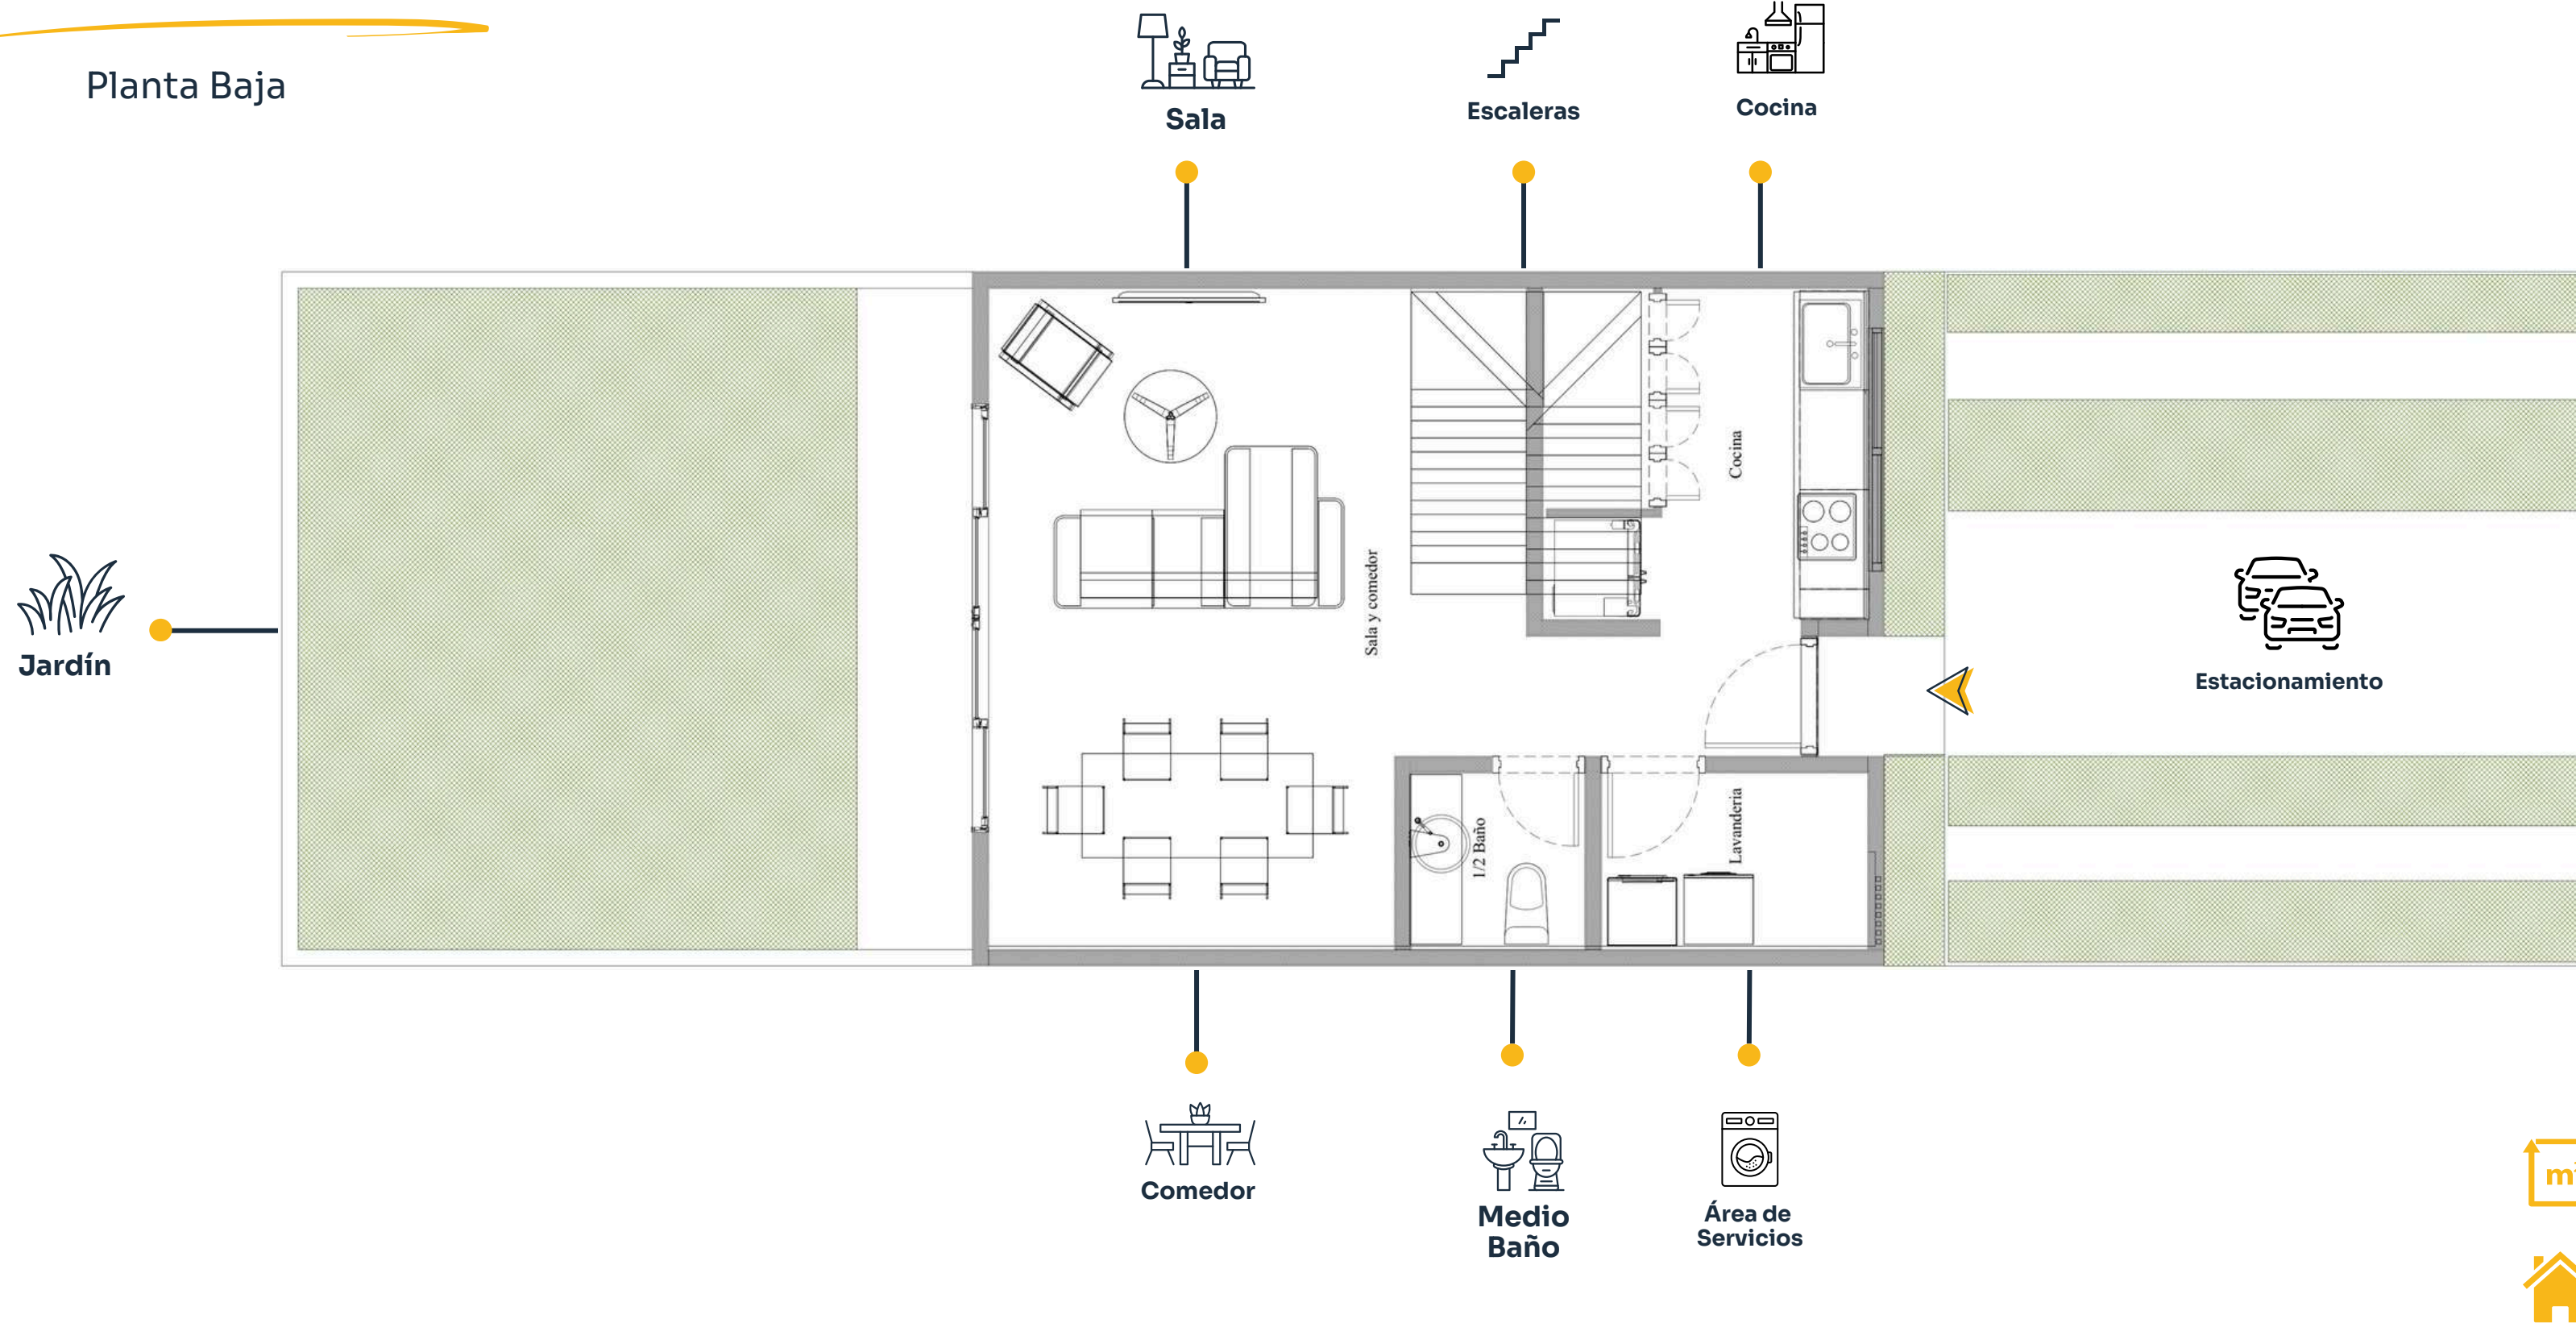

Modelo **Milán**

Milán

Modelo
Verona
Ampliada

Verona Ampliada

Planta Baja

Verona Ampliada

Planta Alta

T. 120 m²

C. 140 m²

Las imágenes y elementos aquí mostrados son meramente referenciales y están sujetos a cambios sin previo aviso.

Verona Ampliada

Roof Garden

 T. 120 m²

 C. 140 m²

Modelo **Lucca**

Lucca

Lucca

Planta Baja

Modelo **Siena**

Siena

Planta Alta

 T. 120 m²

 C. 120 m²

Siena

Planta Baja

Jardín

Comedor

Cocina

Sala

Escaleras

Medio Baño

Área de Servicios