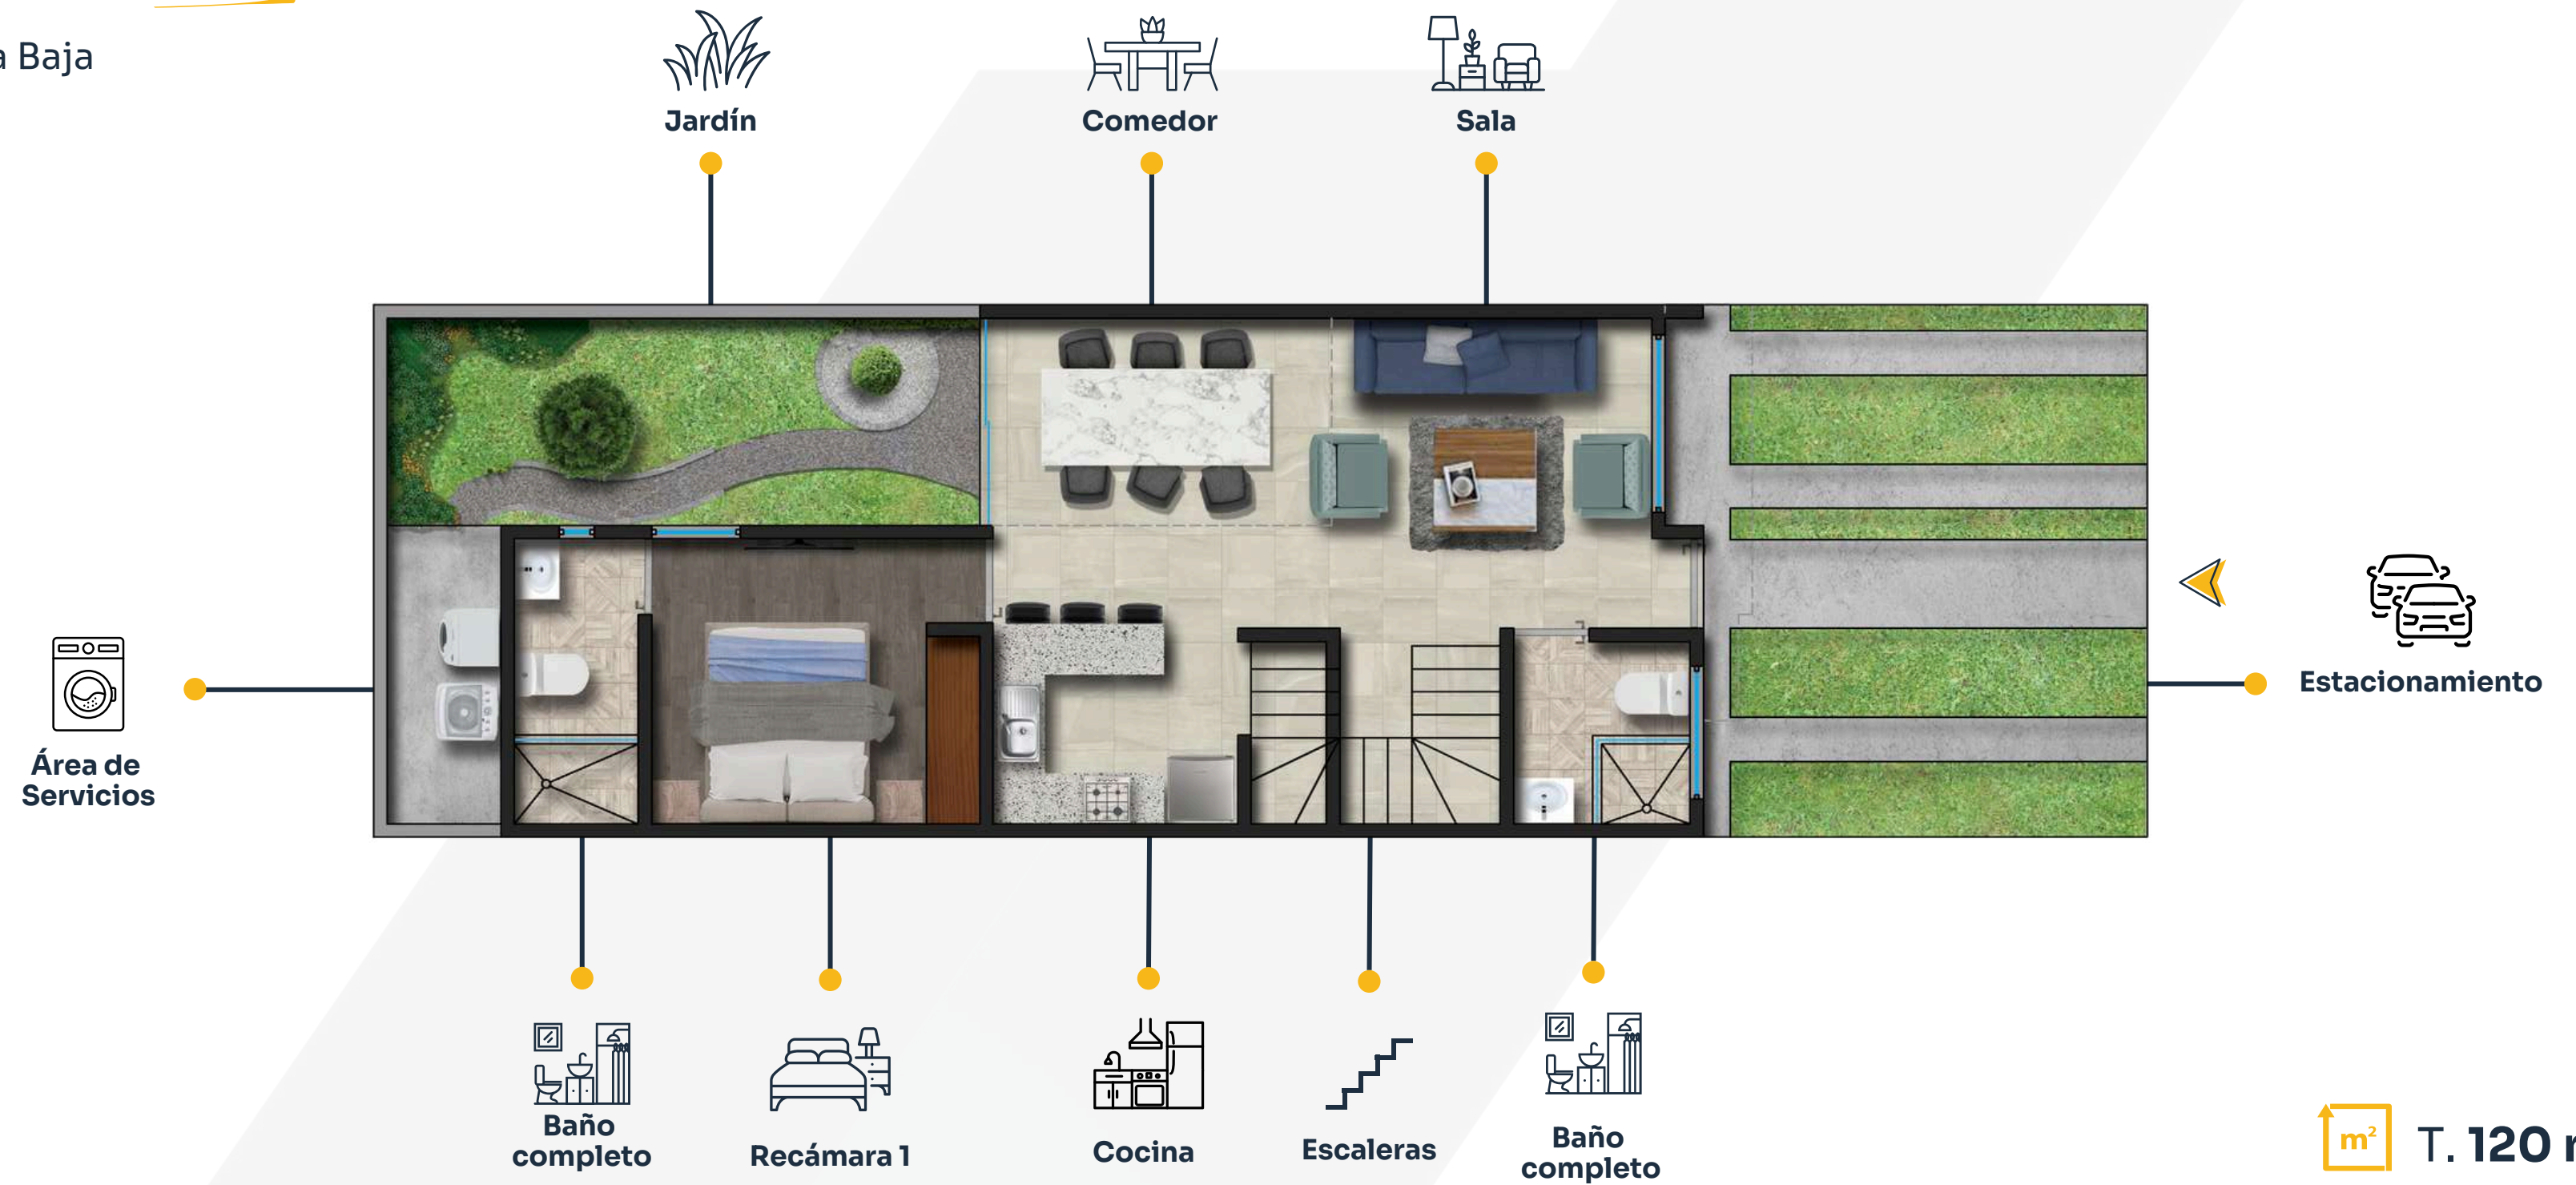

Toscana
San Gerardo Residencial

 **Alberca**

Área de ejercicio al aire libre 

Juegos Infantiles 

Prototipos

- Verona • Catania • Milán • Lucca
- Verona Ampliada • Siena

Modelo **Verona**

Verona

Planta Baja

 T. 120 m²

 C. 131 m²

Verona

Planta Alta

 T. 120 m²

 C. 131 m²

Modelo **Catania**