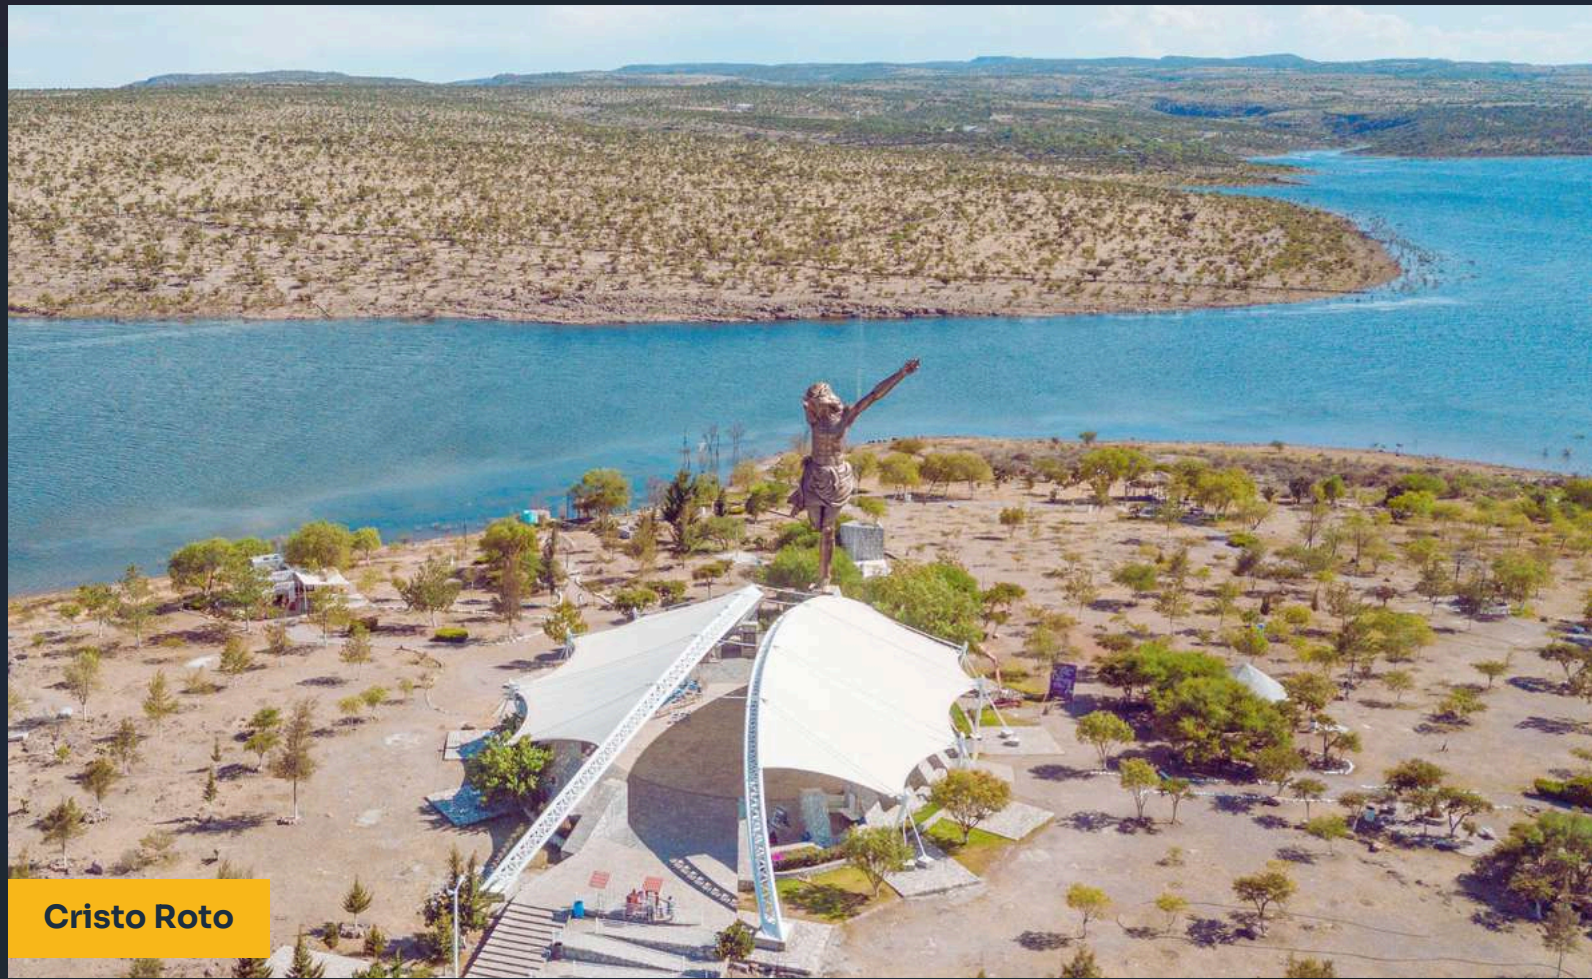

www.toscanamexico.com

Catedral Basílica de Ntra. Sra. de la Asunción

Plaza de Toros Aguascalientes

Feria de San Marcos

Aguascalientes

Jardín San Marcos

Ubicación

Distancias a puntos de interés

Avenida Muro Lucano #210, Toscana San Gerardo Residencial, C.P 20342 Aguascalientes, Ags.

Cristo Roto

Jardín de San Marcos

La Isla

Estadio Victoria

Un refugio a tu alcance

Descubre **Toscana**, un refugio donde el confort y la privacidad se encuentran. Disfruta de todos los atractivos de Aguascalientes viviendo en un entorno cómodo y tranquilo para tu familia. Elige uno de nuestros cuatro modelos de casas y déjate conquistar por la calidez de nuestra comunidad.