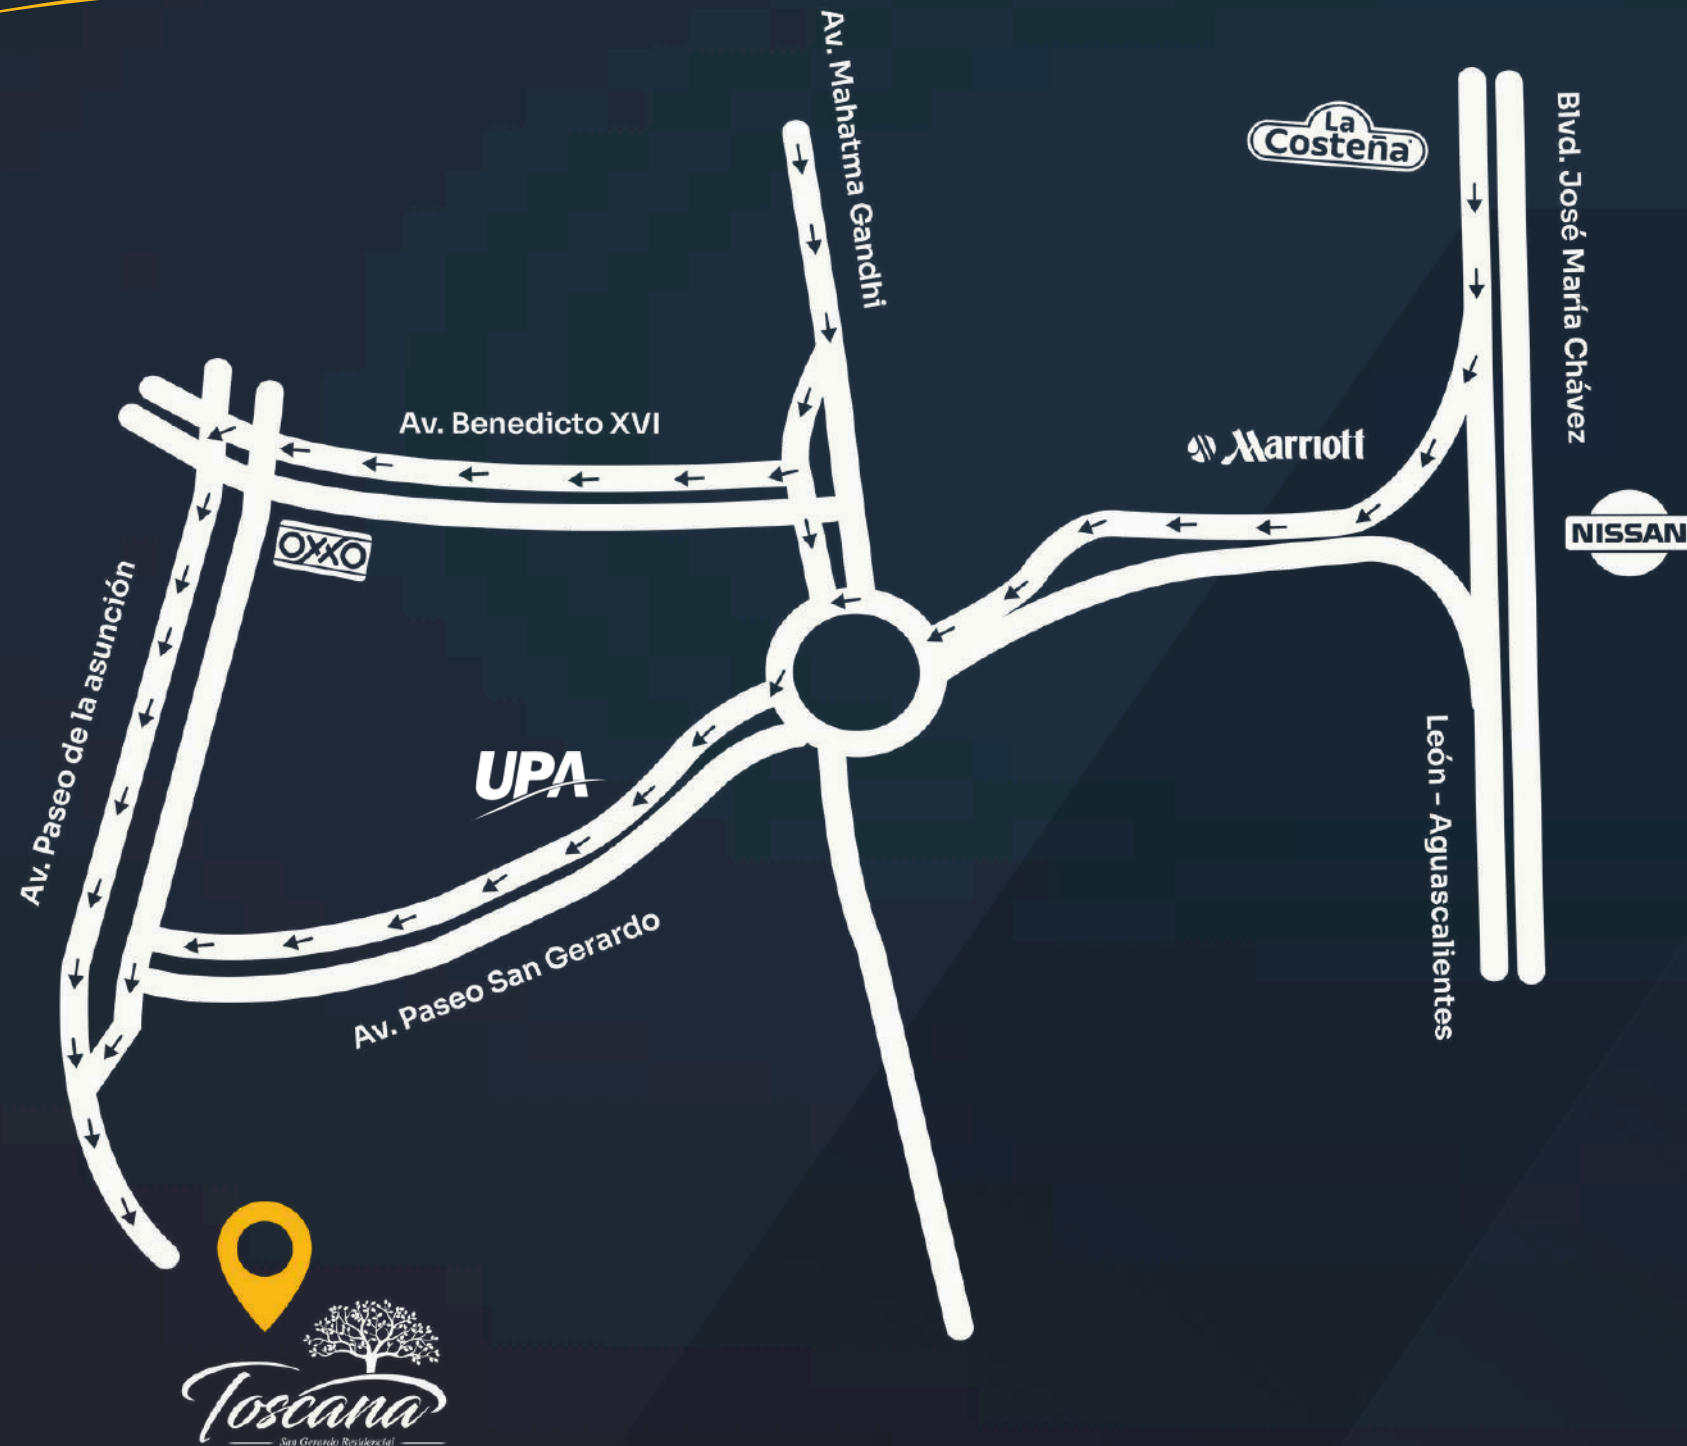

www.toscanamexico.com

Catedral Basílica de Ntra. Sra. de la Asunción

Plaza de Toros Aguascalientes

Feria de San Marcos

Aguascalientes

Jardín San Marcos

Ubicación

Distancias a puntos de interés

- Universidad Politécnica de Aguascalientes (UPA) 5 min
- Universidad Panamericana 8 min
- NISSAN Planta 1 (León - Aguascalientes) 10 min
- Parque Rodolfo Landeros 15 min
- Centro Comercial Villasunción 15 min
- Aeropuerto Internacional de Aguascalientes 20 min
- Jardín San Marcos 20 min
- Centro de Aguascalientes 25 min

Avenida Muro Lucano #210, Toscana San Gerardo Residencial, C.P 20342 Aguascalientes, Ags.

Cristo Roto

Jardín de San Marcos

La Isla

Estadio Victoria

Un refugio a tu alcance

Descubre **Toscana**, un refugio donde el confort y la privacidad se encuentran. Disfruta de todos los atractivos de Aguascalientes viviendo en un entorno cómodo y tranquilo para tu familia. Elige uno de nuestros cuatro modelos de casas y déjate conquistar por la calidez de nuestra comunidad.