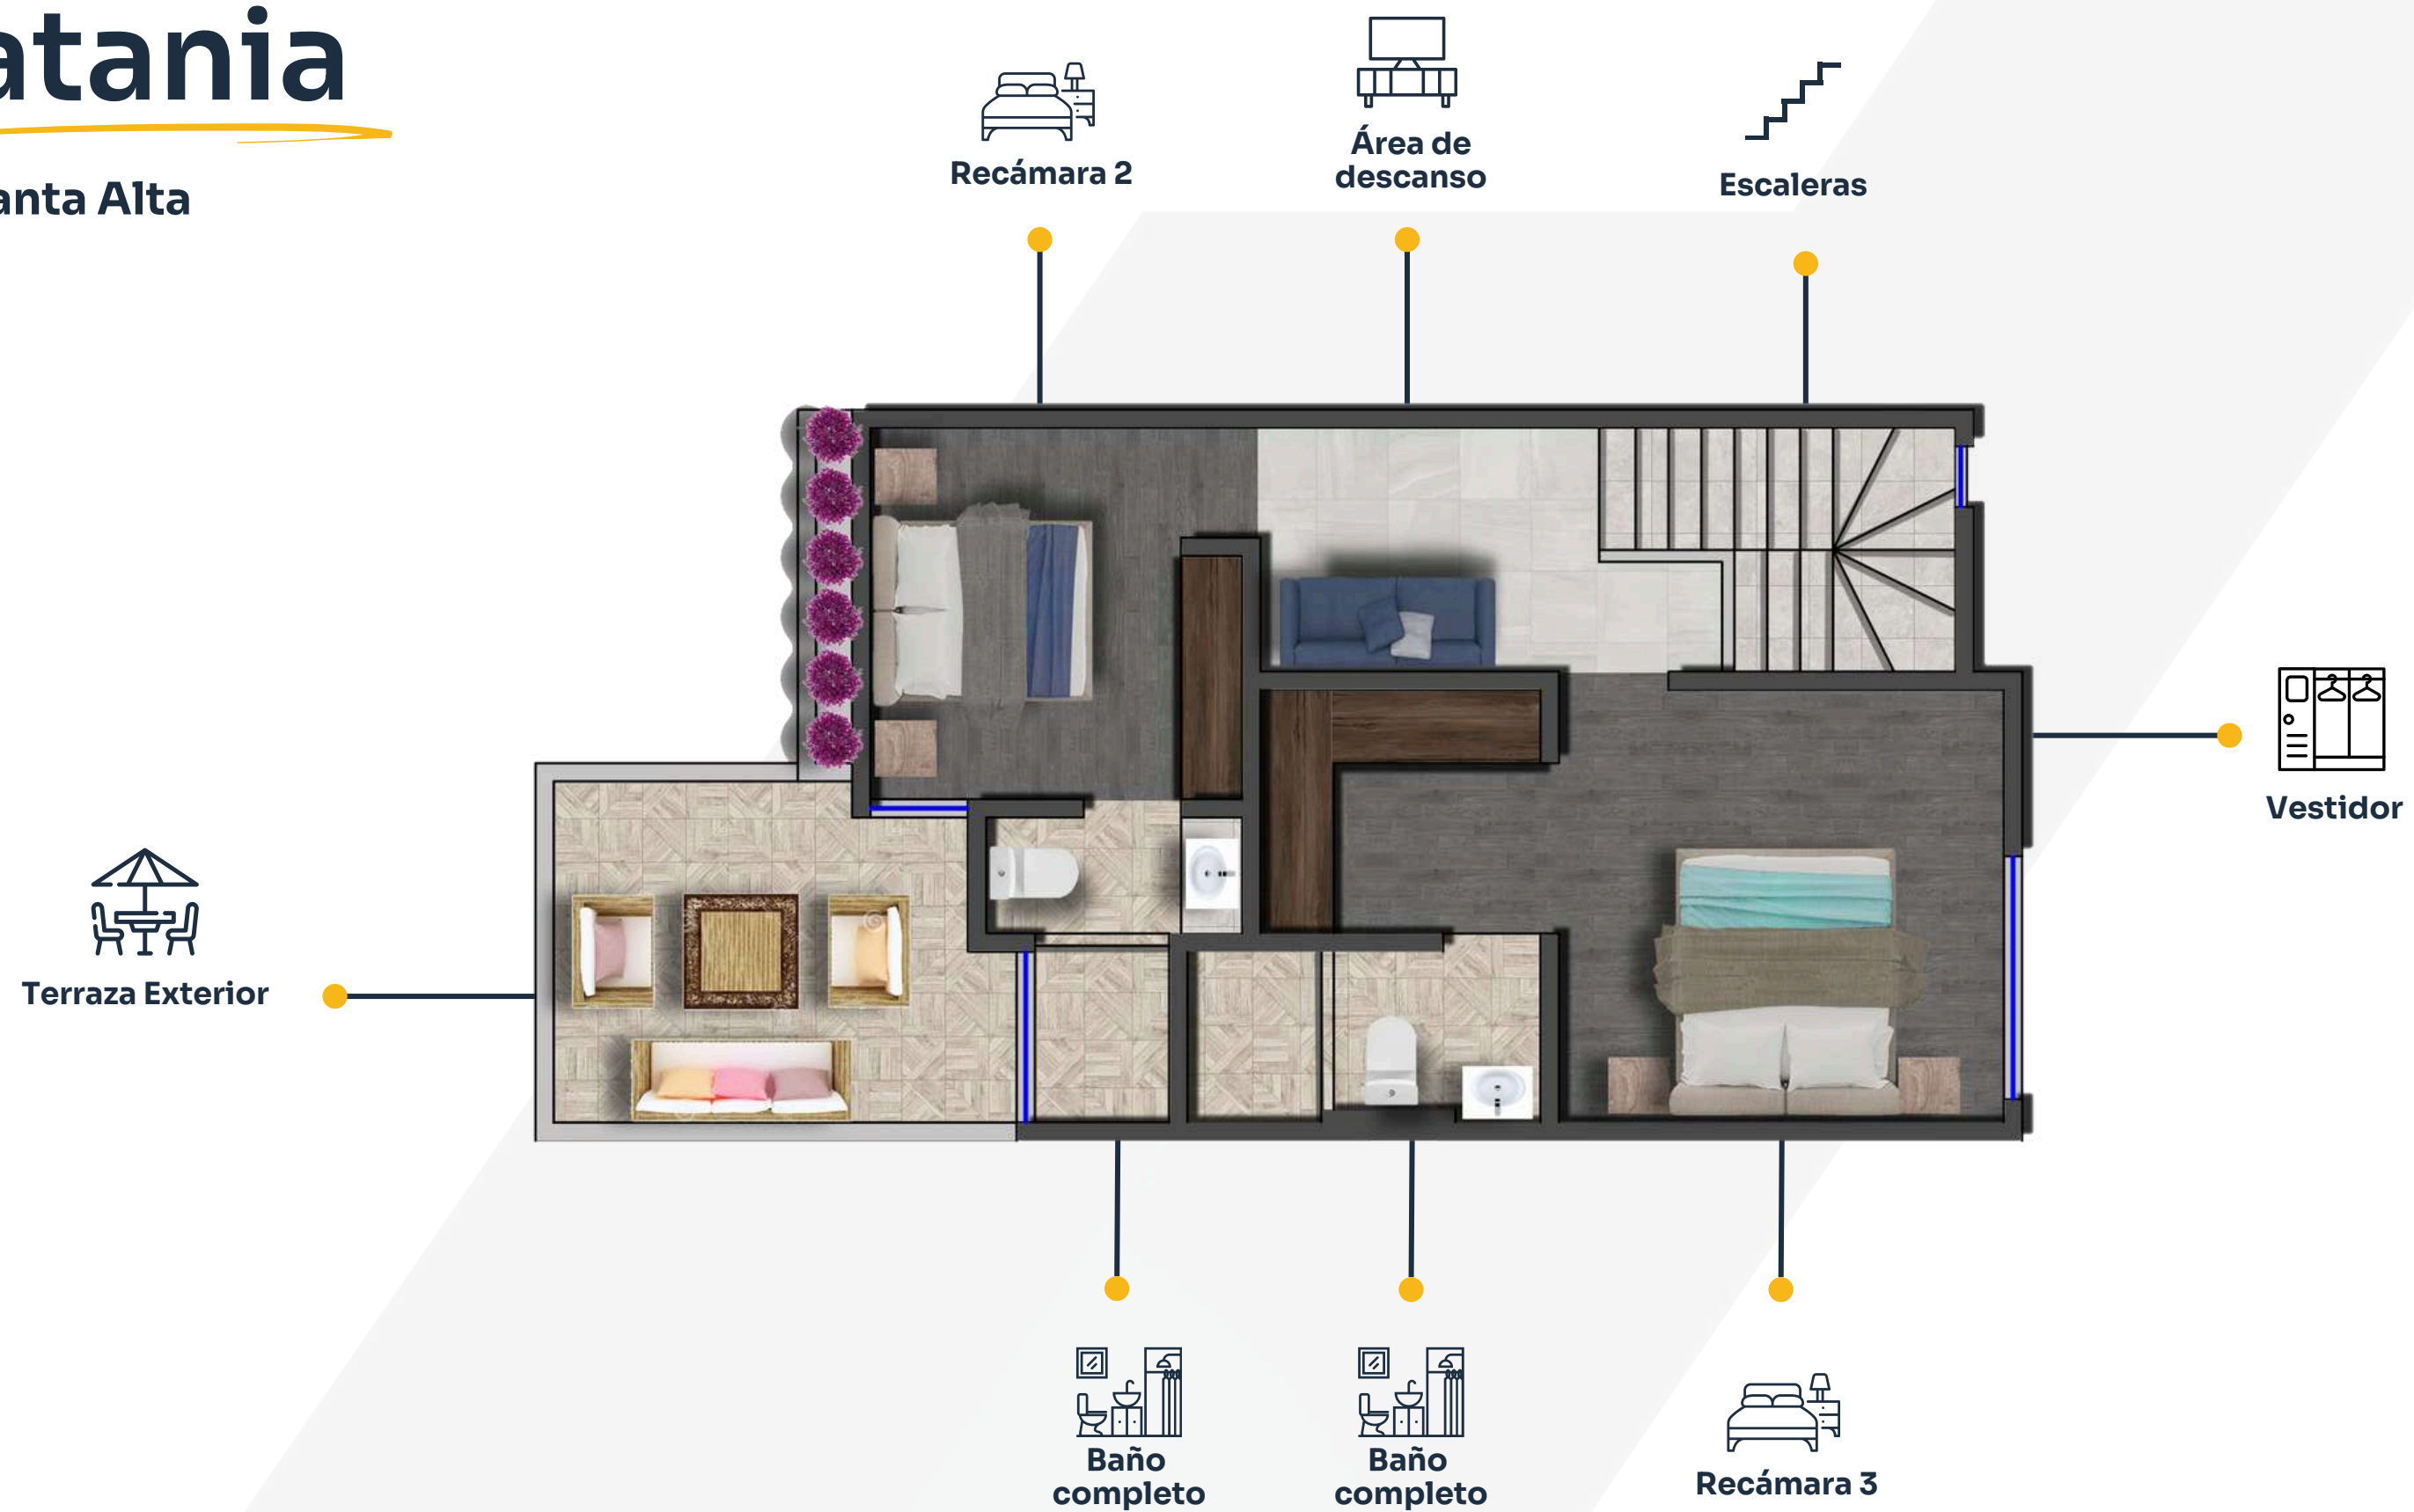

Planta Baja

 T. 120 m²

 C. 131 m²

Verona

Planta Alta

 T. 120 m²

 C. 131 m²

Modelo **Catania**

Catania

Planta Baja

 **T. 120 m²**

 **C. 120 m²**

Catania

Planta Alta

 T. 120 m²

 C. 120 m²

Modelo **Milán**

Milán

Modelo
Verona
Ampliada

Verona Ampliada

Planta Baja

Verona Ampliada

Planta Alta

T. 120 m²

C. 140 m²

Las imágenes y elementos aquí mostrados son meramente referenciales y están sujetos a cambios sin previo aviso.

Verona Ampliada

Roof Garden

 T. 120 m²

 C. 140 m²

Modelo **Lucca**

Lucca