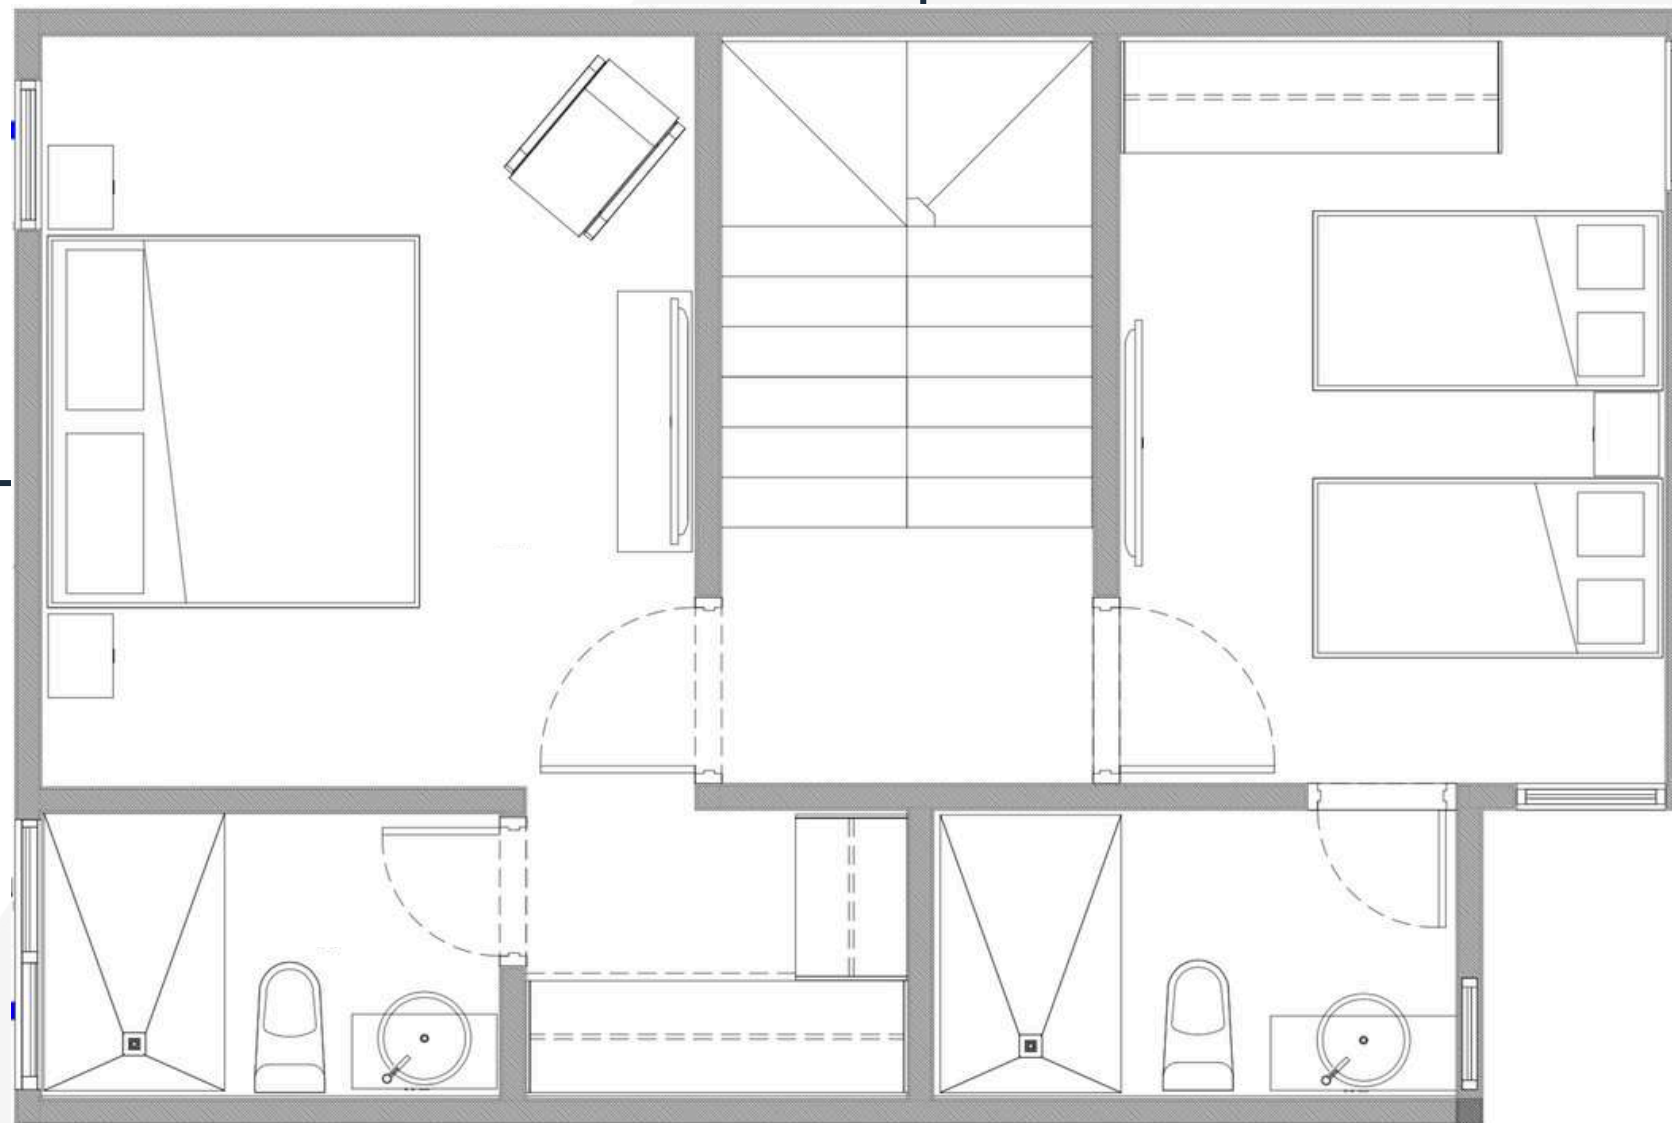

Lucca

Planta Alta

Recámara 1

Escaleras

Recámara 2

Baño completo

Baño completo

T. 120m²

C. 105m²