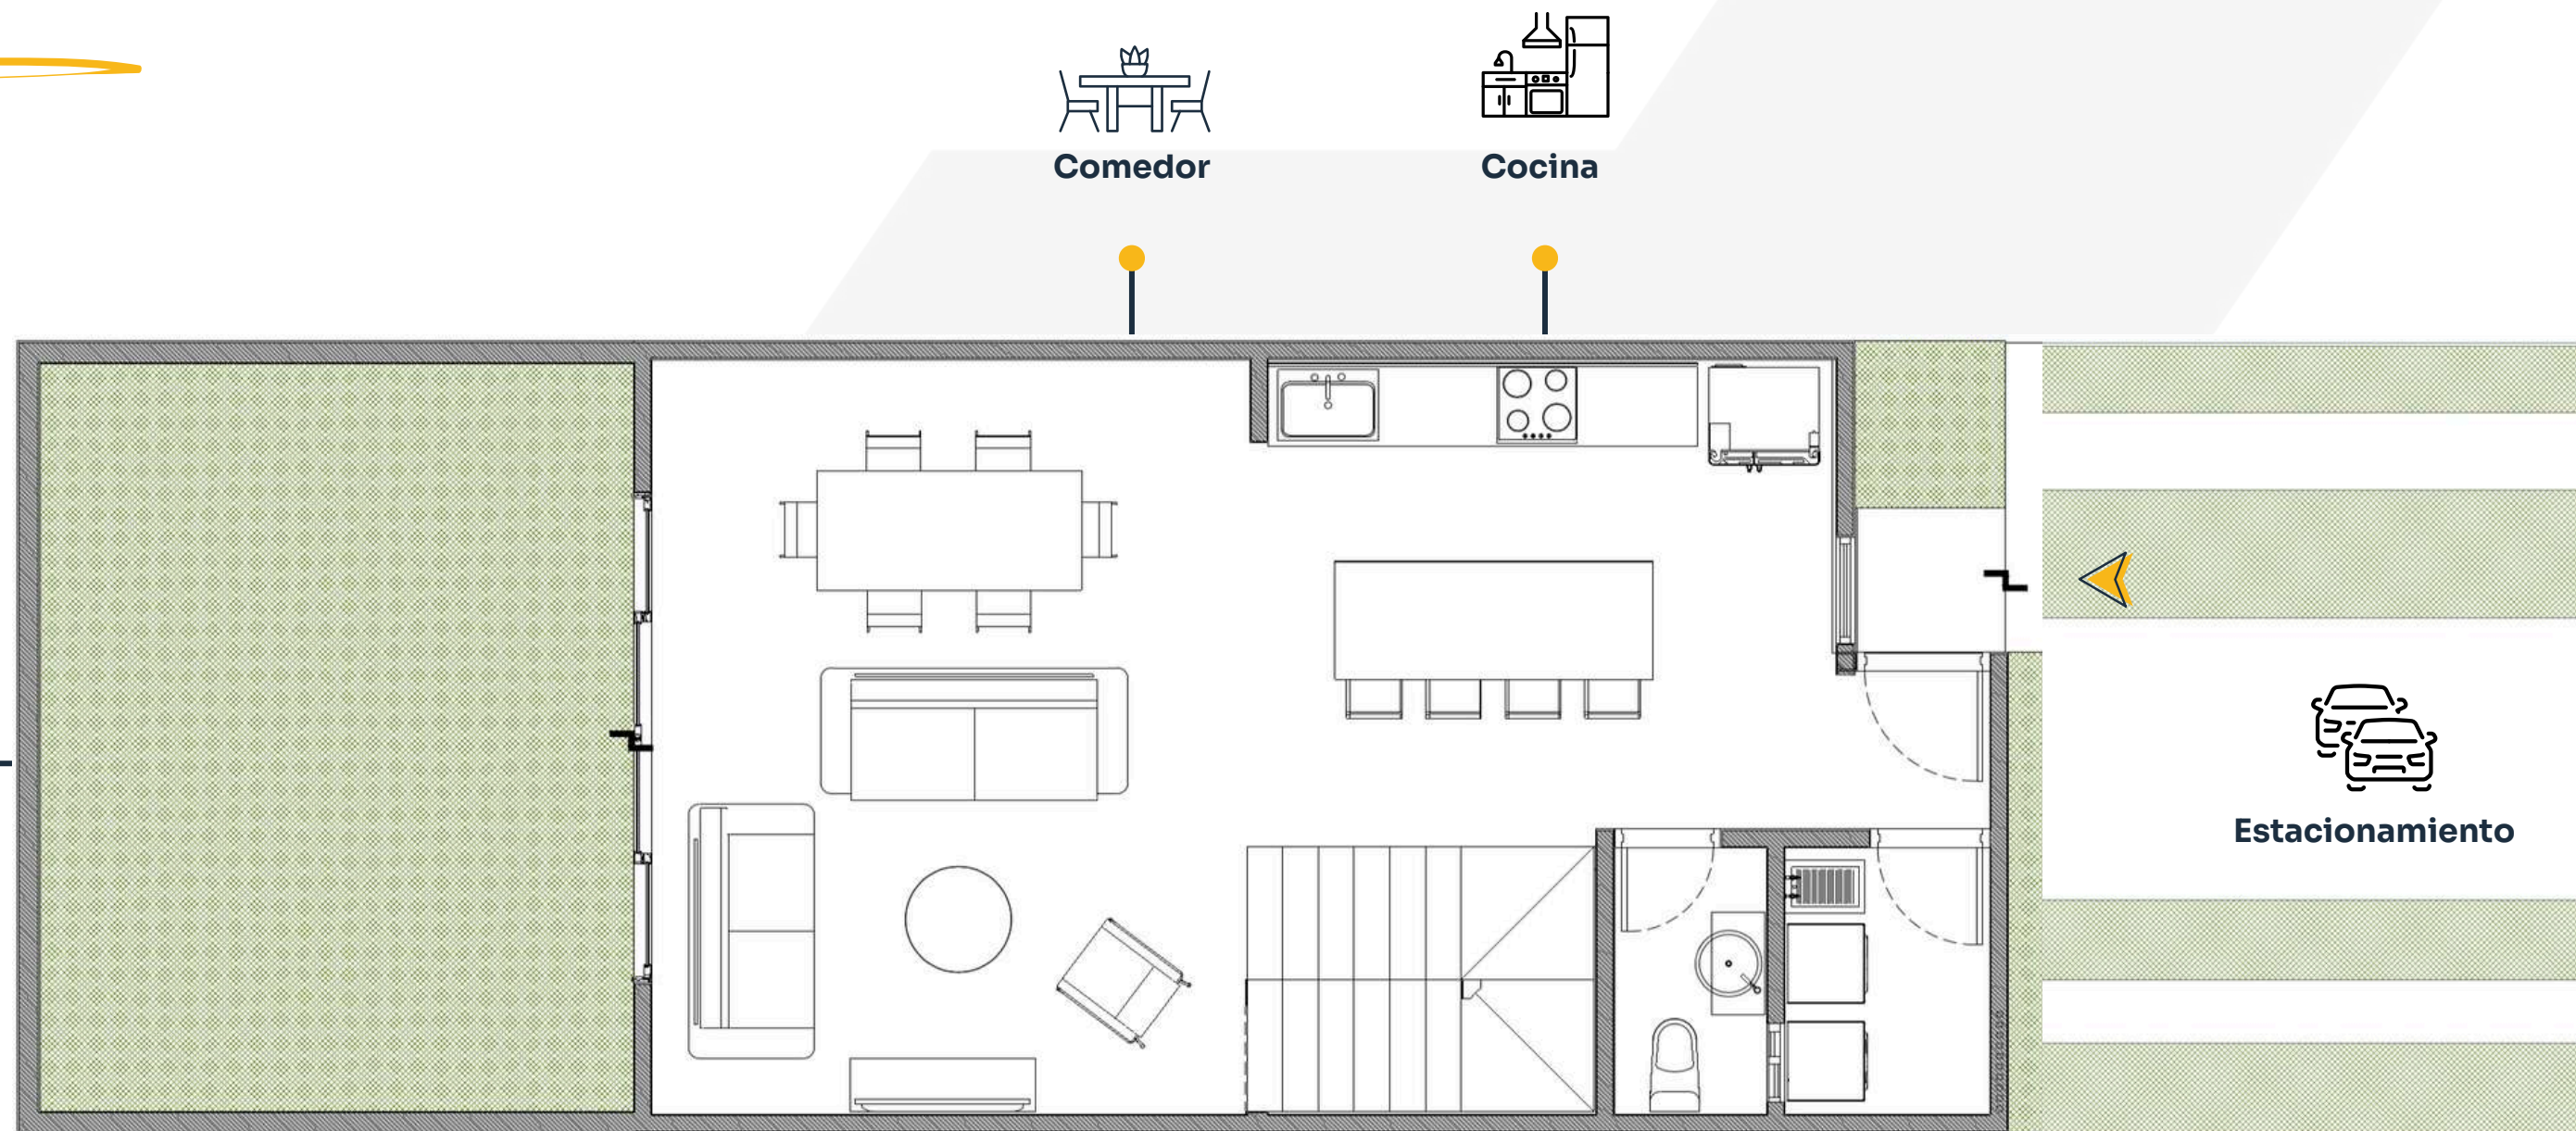

Lucca

Planta Baja

Modelo **Siena**

Siena

Planta Alta

 T. 120 m²

 C. 120 m²

Siena

Planta Baja

Jardín

Comedor

Cocina

Sala

Escaleras

Medio Baño

Área de Servicios