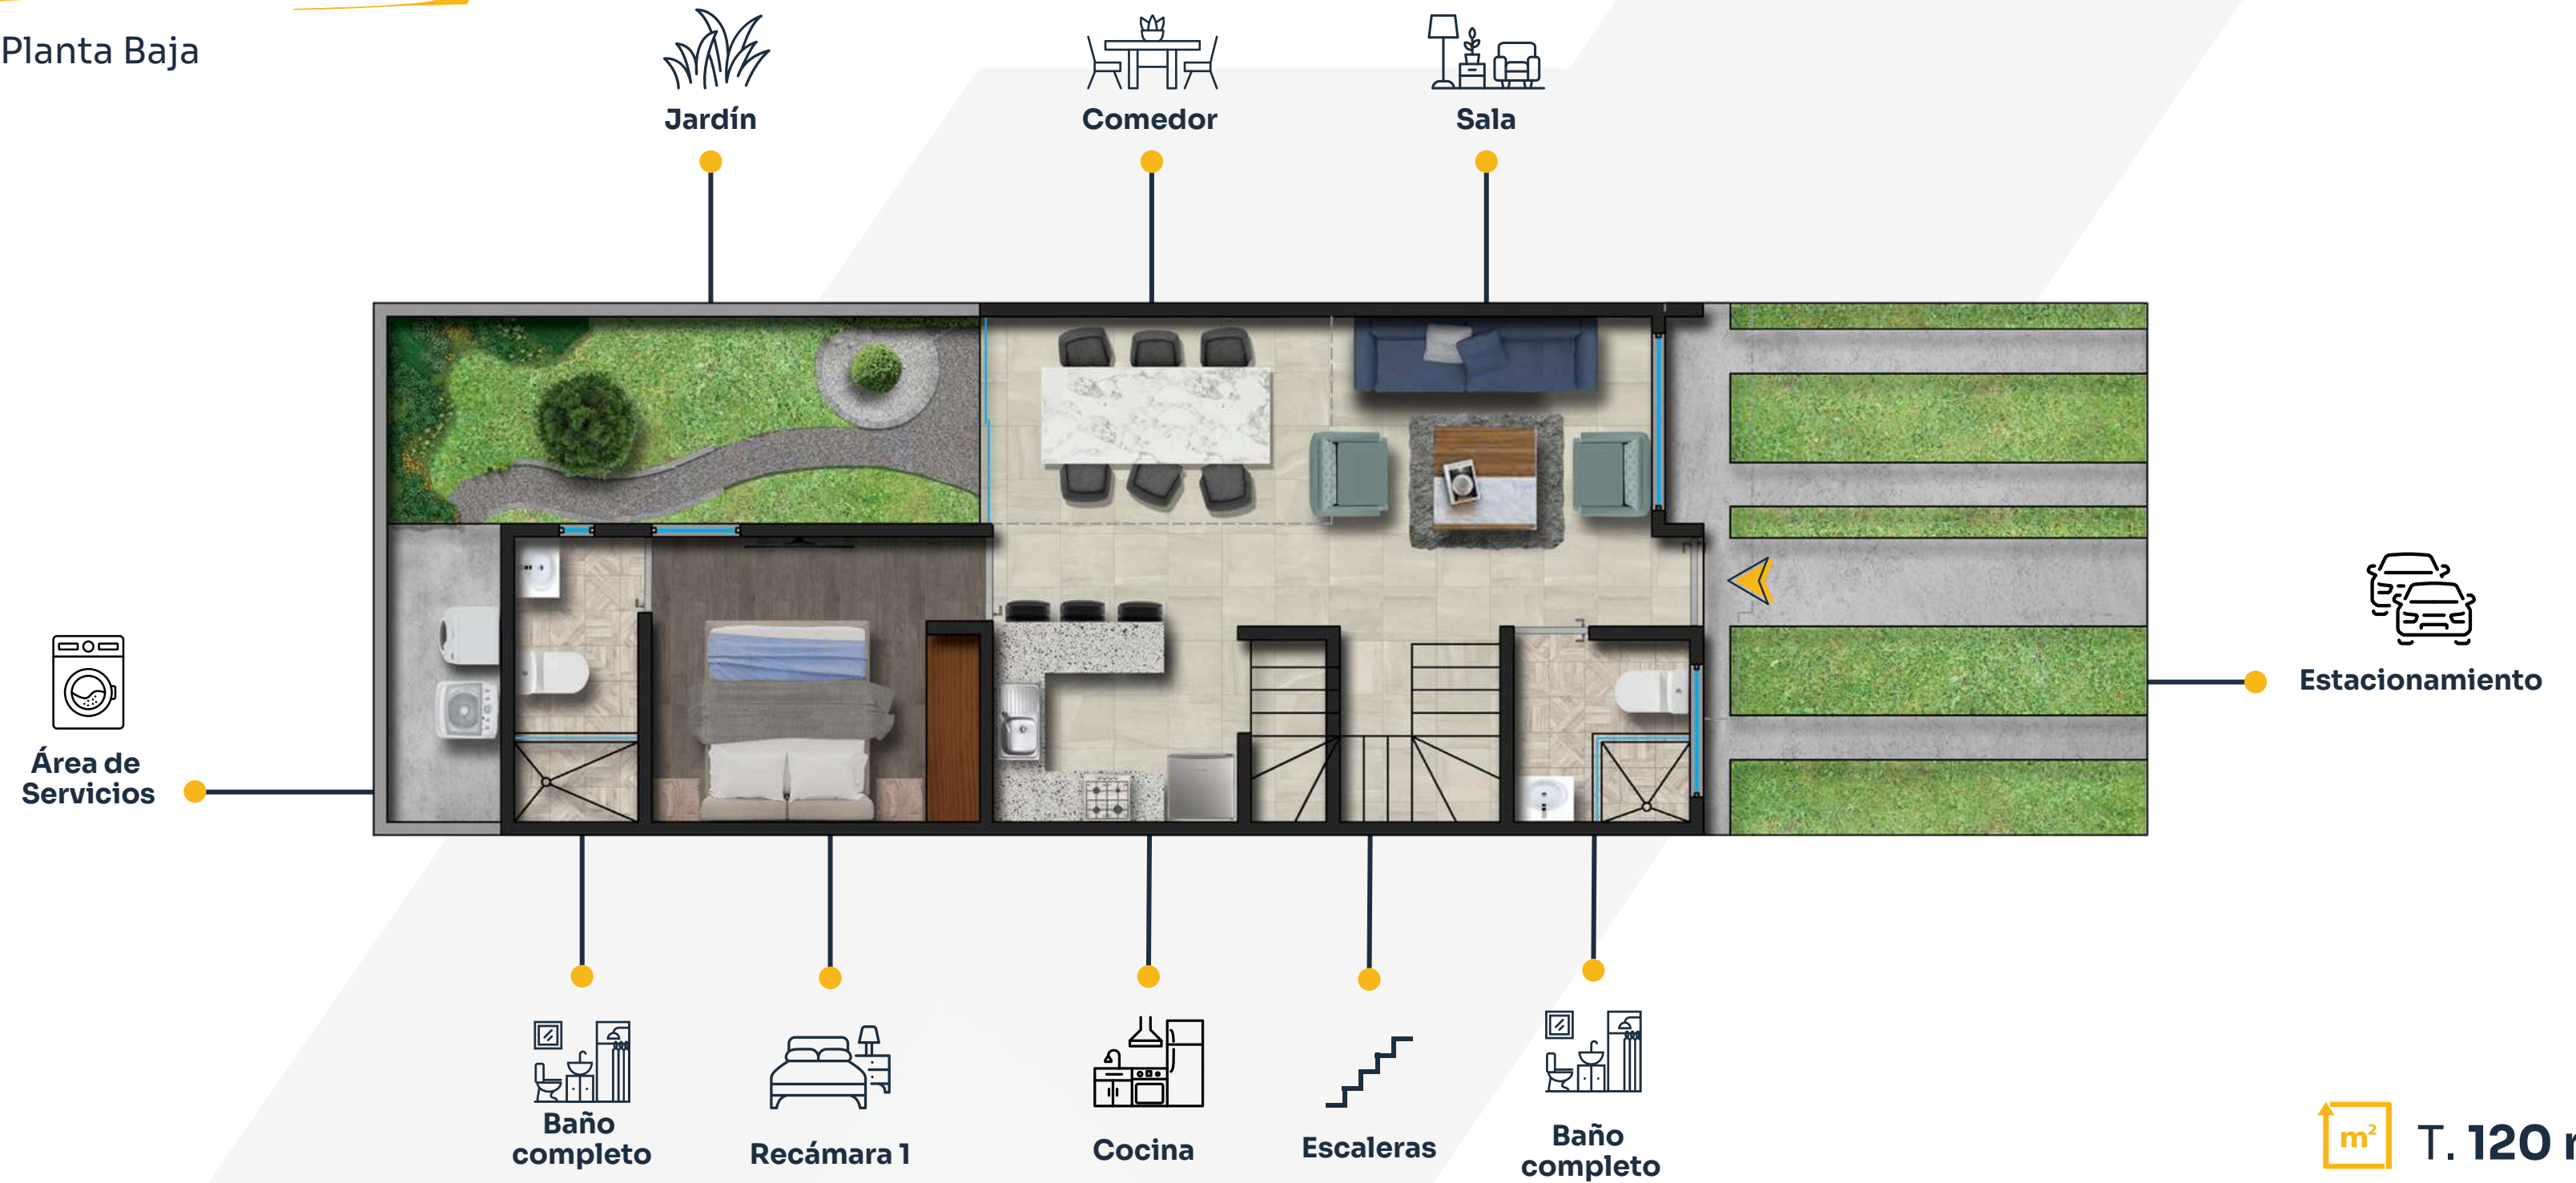

Modelo **Milán**

Milán

Modelo
Verona
Ampliada

Verona Ampliada

Planta Baja

Verona Ampliada

Planta Alta

T. 120 m²

C. 140 m²

Las imágenes y elementos aquí mostrados son meramente referenciales y están sujetos a cambios sin previo aviso.

Verona Ampliada

Roof Garden

 T. 120 m²

 C. 140 m²

Modelo **Lucca**

Lucca